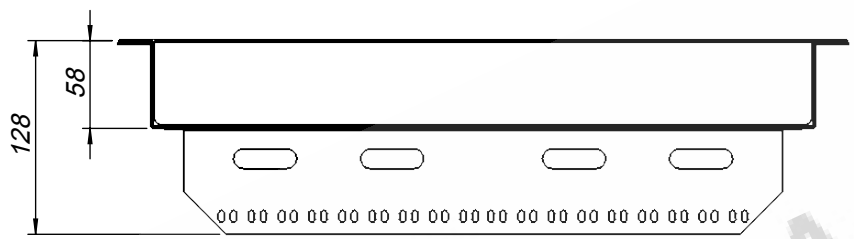

 olivetel s.a. Departamento de Projecto Project Department Projekt Abteilung www.olivetel.pt	PROJECTO: Project/Projekt: Energia	MATERIAL: Werkstoff: Ver Encomenda
	DESIGNAÇÃO: Designation/Benennung: Vistas Gerais	Tratamento de Superfície Surface Finishing/Oberflaeche: Ver Encomenda
ESCALA: 1:5 Todas as dimensões em mm Units / Einheit: mm		DESENHO Nº: Drawing Nº/Z. Nr: QUADIST.CH
PROJECTADO: Design by: Projekt: DESENHADO: Drawn by: FM 08-03-2016 Bearb.: FORMATO: Size/Format: A4		TOLERÂNCIAS GERAIS: Tolerances: Allgemeintoleranz: DIN 7168-m PESO: Weight: 1382.23 gr. Gewicht:
		OBSERVAÇÕES: Comments: Bemerkung: