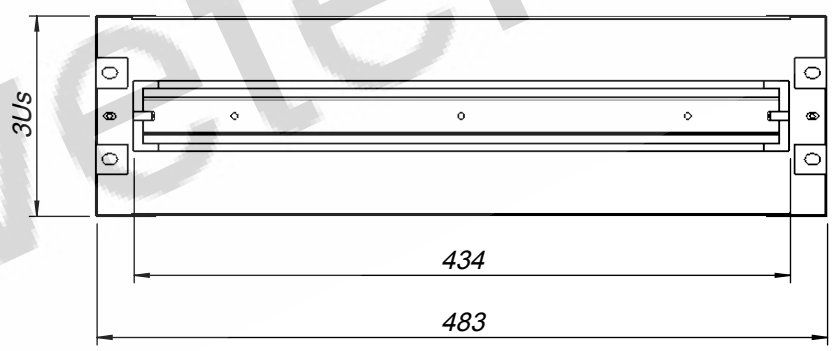

 olivetel s.a. Departamento de Projecto Project Department Projekt Abteilung www.olivetel.pt	PROJECTO: Project/Projekt: Energia	MATERIAL: Werkstoff: Ver Encomenda
	DESIGNAÇÃO: Designation/Benennung: Vistas Gerais	Tratamento de Superfície Surface Finishing/Oberflaeche: Ver Encomenda
ESCALA: 1:5 Todas as dimensões em mm Units / Einheit: mm		DESENHO Nº: Drawing Nº/Z. Nr: QUADIST.CH
PROJECTADO: Design by: Projekt: DESENHADO: Drawn by: FM 08-03-2016 Bearb.: FORMATO: Size/Format: A4		TOLERÂNCIAS GERAIS: Tolerances: Allgemeintoleranz: DIN 7168-m PESO: Weight: 1382.23 gr. Gewicht:
		OBSERVAÇÕES: Comments: Bemerkung: