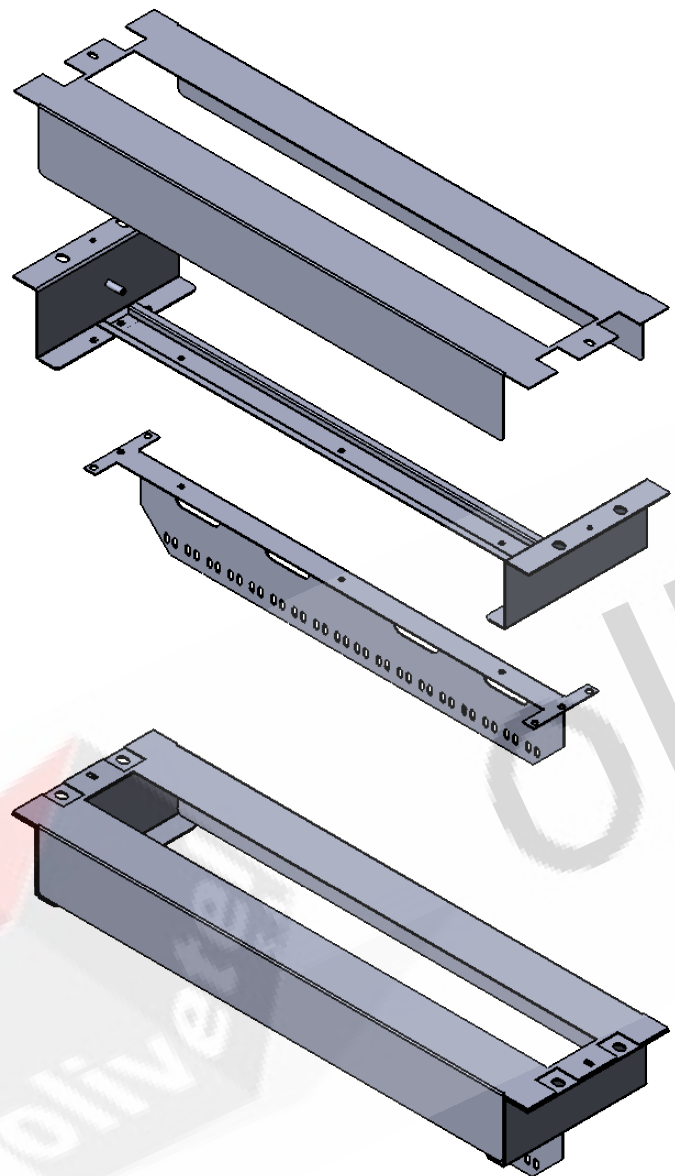

 olivetel s.a. Departamento de Projecto Project Department Projekt Abteilung www.olivetel.pt	PROJECTO: Project/Projekt: Energia	MATERIAL: Werkstoff: Ver Encomenda
	DESIGNAÇÃO: Designation/Benennung: Vistas Gerais	Tratamento de Superfície Surface Finishing/Oberflaeche: Ver Encomenda
ESCALA: 1:5 Todas as dimensões em mm Units / Einheit: mm		DESENHO Nº: Drawing Nº/Z. Nr: QUADIST.CH
PROJECTADO: Design by: Projekt: DESENHADO: Drawn by: FM 08-03-2016 Bearb.: FORMATO: Size/Format: A4		TOLERÂNCIAS GERAIS: Tolerances: Allgemeintoleranz: DIN 7168-m PESO: Weight: 1382.23 gr. Gewicht:
		OBSERVAÇÕES: Comments: Bemerkung: