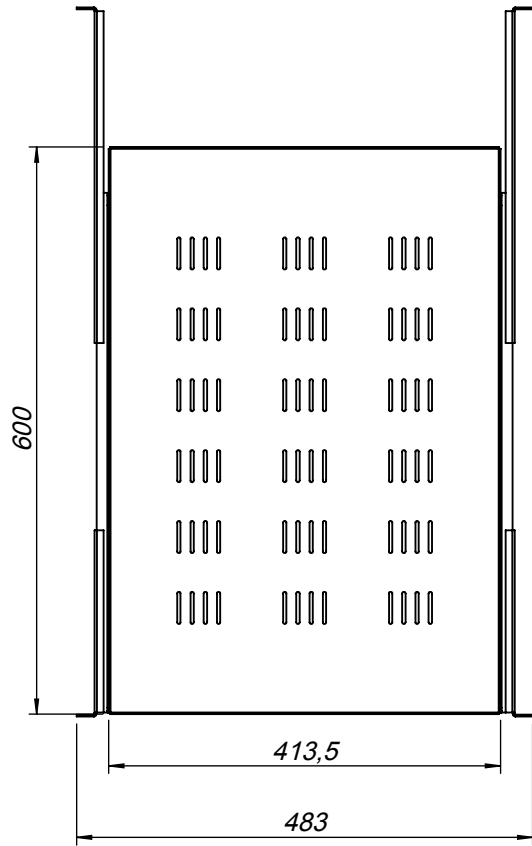

 <b>olivetel</b> s.a. Departamento de Projecto Project Department Projekt Abteilung	<b>PROJECTO:</b> Project/Projekt: PR	<b>MATERIAL:</b> Werkstoff: Chapa Aço carbono ST_12- Esp. 1.5mm Tratamento de Superfície Surface Finishing/Oberflaeche: Ver Encomenda
	<b>DESENHADO:</b> Drawn by: FM Bearb.: 14-01-2016	<b>DESIGNAÇÃO:</b> Designation/Benennung: Vistas Gerais
<b>FORMATO:</b> Size/Format: A4		<b>TOLERÂNCIAS GERAIS:</b> Tolerances: DIN 7168-m Allgemeintoleranz: <b>PESO:</b> Weight: 6708.39 gr. Gewicht: <b>OBSERVAÇÕES:</b> Comments: Bemerkung: