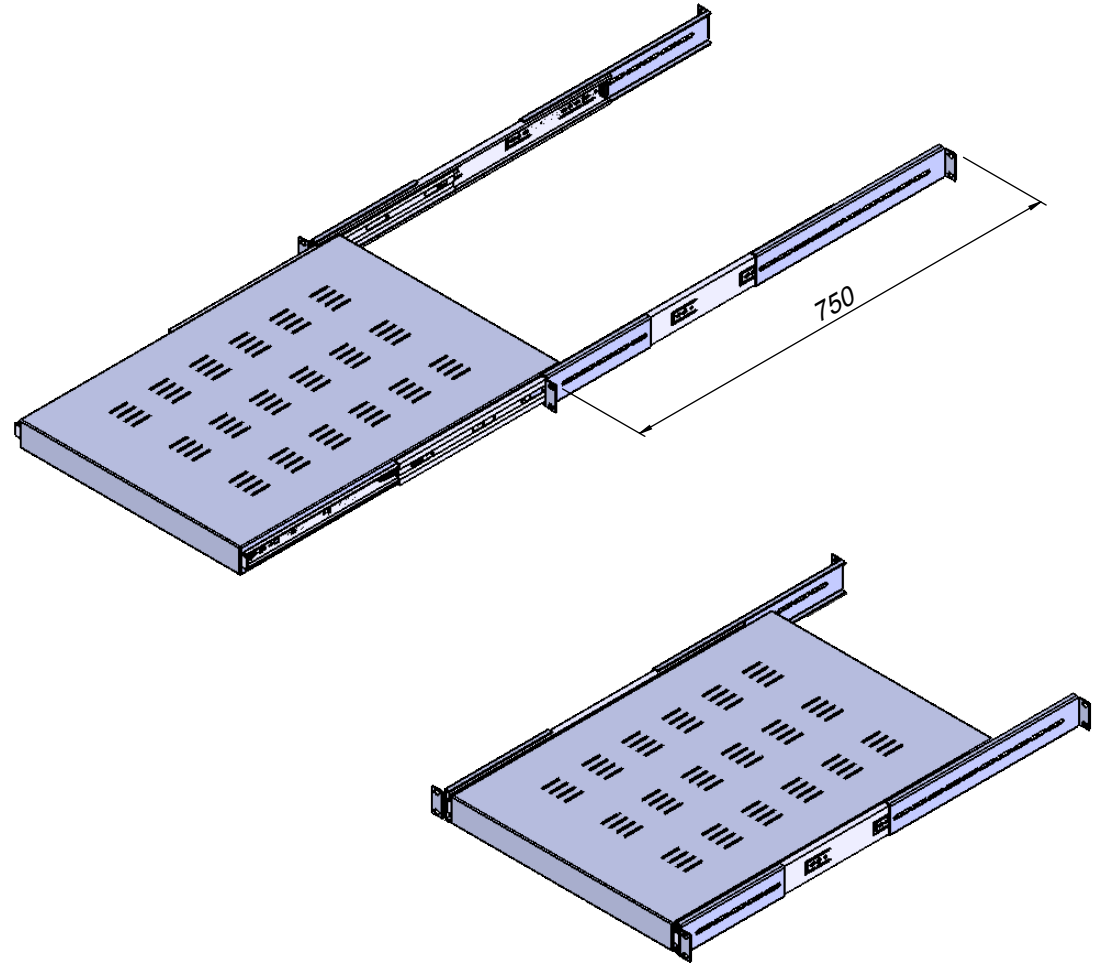

 <b>olivetel</b> s.a. Departamento de Projecto Project Department Projekt Abteilung	<b>PROJECTO:</b> Project/Projekt: PR	<b>MATERIAL:</b> Werkstoff: Chapa Aço carbono ST_12- Esp. 1.5mm Tratamento de Superfície Surface Finishing/Oberflaeche: Ver Encomenda
	<b>DESENHADO:</b> Drawn by: FM Bearb.: 14-01-2016	<b>DESIGNAÇÃO:</b> Designation/Benennung: Vistas Gerais
<b>FORMATO:</b> Size/Format: A4		<b>TOLERÂNCIAS GERAIS:</b> Tolerances: DIN 7168-m Allgemeintoleranz: <b>PESO:</b> Weight: 6708.39 gr. Gewicht: <b>OBSERVAÇÕES:</b> Comments: Bemerkung: