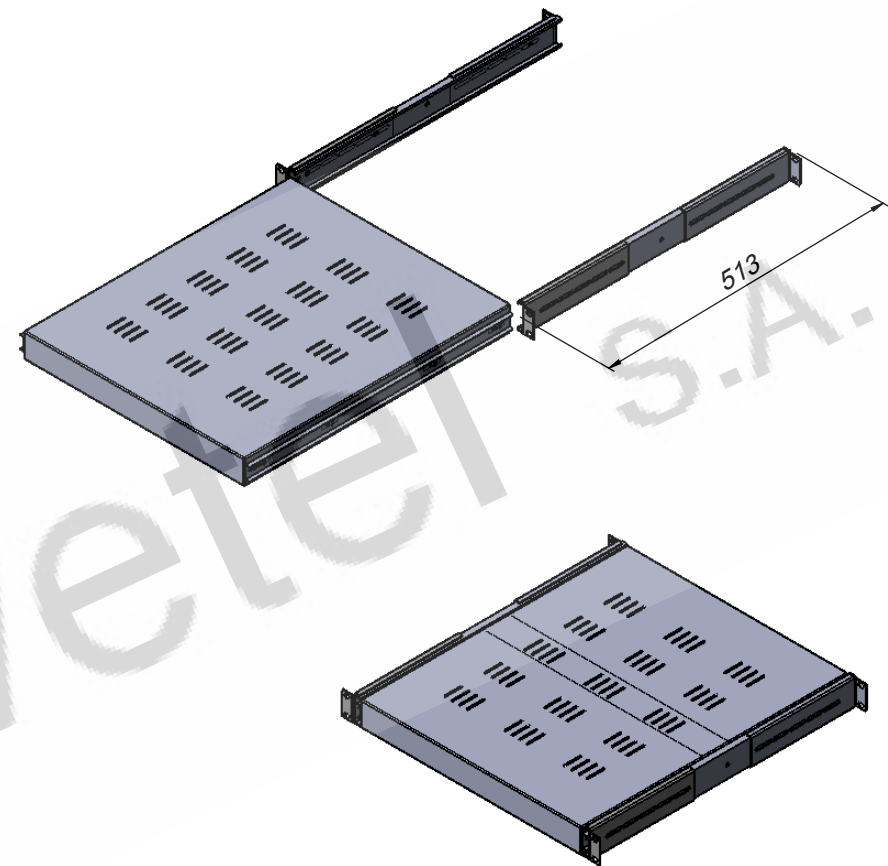

 olivetel s.a. Departamento de Projecto Project Department Projekt Abteilung	PROJECTO: Project/Projekt: PR	MATERIAL: Werkstoff: Chapa Aço carbono ST_12- Esp. 1.5mm Tratamento de Superfície Surface Finishing/Oberflaeche: Ver Encomenda
	DESIGNAÇÃO: Designation/Benennung: Vistas Gerais	DESENHO Nº: Drawing Nº/Z. Nr: PRD50
ESCALA: 1:50 Todas as dimensões em mm Units / Einheit: mm	FORMATO: Size/Format: A4	TOLERÂNCIAS GERAIS: Tolerances: DIN 7168-m Allgemeintoleranz: PESO: Weight: 4974.35 gr. Gewicht:
PROJECTADO: Design by: Projekt: DESENHADO: Drawn by: FM 27-01-2015 Bearb.:		OBSERVAÇÕES: Comments: Bemerkung: