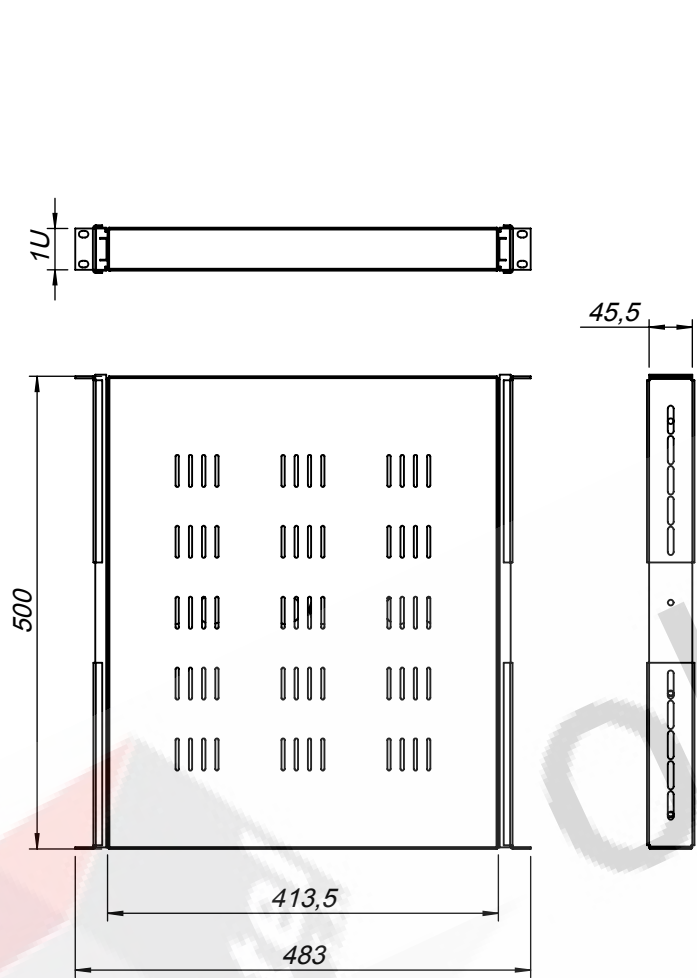

 olivetel s.a. Departamento de Projecto Project Department Projekt Abteilung	PROJECTO: Project/Projekt: PR	MATERIAL: Werkstoff: Chapa Aço carbono ST_12- Esp. 1.5mm Tratamento de Superfície Surface Finishing/Oberflaeche: Ver Encomenda
	DESIGNAÇÃO: Designation/Benennung: Vistas Gerais	DESENHO Nº: Drawing Nº/Z. Nr: PRD50
ESCALA: 1:50 Todas as dimensões em mm Units / Einheit: mm	FORMATO: Size/Format: A4	TOLERÂNCIAS GERAIS: Tolerances: DIN 7168-m Allgemeintoleranz: PESO: Weight: 4974.35 gr. Gewicht:
PROJECTADO: Design by: Projekt: DESENHADO: Drawn by: FM 27-01-2015 Bearb.:		OBSERVAÇÕES: Comments: Bemerkung: