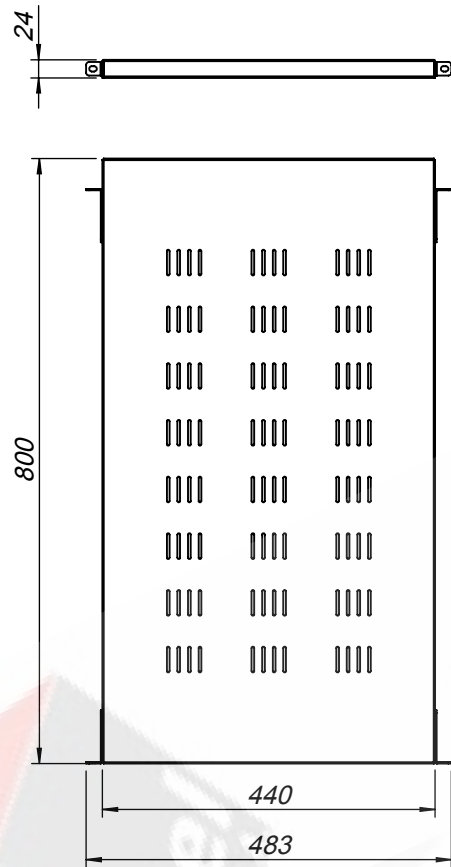

 olivetel s.A. Departamento de Projecto Project Department Projekt Abteilung	PROJECTO: Project/Projekt: PR	MATERIAL: Werkstoff: Chapa Aço carbono ST_12 - Esp. 1.5mm
	DESIGNAÇÃO: Designation/Benennung: Vistas Gerais	Tratamento de Superfície Surface Finishing/Oberflaeche: Ver Encomenda
ESCALA: 1:50 Todas as dimensões em mm Units / Einheit: mm	DESENHO Nº: Drawing Nº/Z. Nr: PR80	TOLERÂNCIAS GERAIS: Tolerances: DIN 7168-m PESO: Allgemeintoleranz: Weight: 4660.22 gr. Gewicht:
PROJECTADO: Design by: Projekt: DESENHADO: Drawn by: FM 27-01-2015 Bearb.:		
FORMATO: Size/Format: A4	