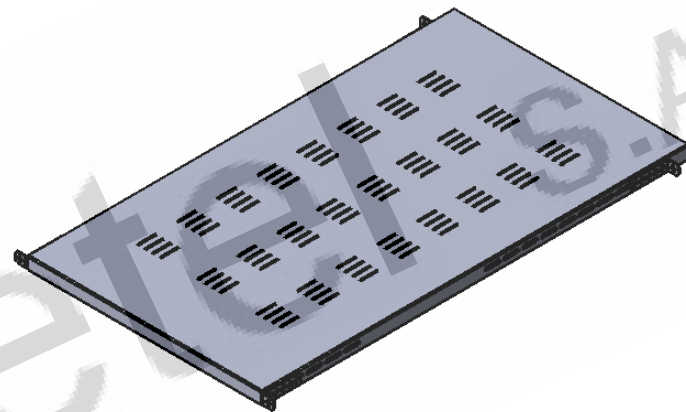

 olivetel s.A. Departamento de Projecto Project Department Projekt Abteilung	PROJECTO: Project/Projekt: PR	MATERIAL: Werkstoff: Chapa Aço carbono ST_12 - Esp. 1.5mm
	DESIGNAÇÃO: Designation/Benennung: Vistas Gerais	Tratamento de Superfície Surface Finishing/Oberflaeche: Ver Encomenda
ESCALA: 1:50 Todas as dimensões em mm Units / Einheit: mm	DESENHO Nº: Drawing Nº/Z. Nr: PR80	TOLERÂNCIAS GERAIS: Tolerances: DIN 7168-m PESO: Allgemeintoleranz: Weight: 4660.22 gr. Gewicht:
PROJECTADO: Design by: Projekt: DESENHADO: Drawn by: FM 27-01-2015 Bearb.:		
FORMATO: Size/Format: A4	