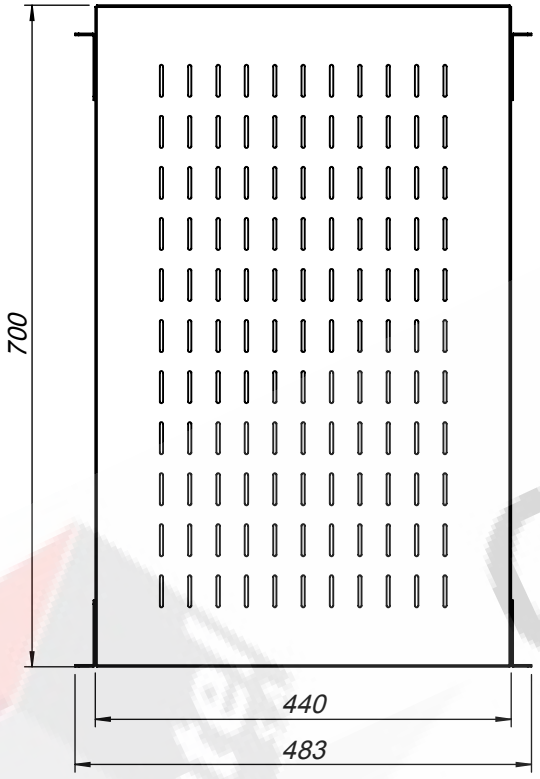

 olivettel s.a. Departamento de Projecto Project Department Projekt Abteilung www.olivetel.pt	PROJECTO: Project/Projekt: PR	MATERIAL: Werkstoff: Chapa Aço carbono ST_12 - Esp. 1.5mm Tratamento de Superfície Surface Finishing/Oberflaeche: Ver Encomenda
	DESIGNAÇÃO: Designation/Benennung: Vistas Gerais	DESENHO Nº: Drawing Nº/Z. Nr: PR70
ESCALA: 1:50 Todas as dimensões em mm Units / Einheit: mm	TOLERÂNCIAS GERAIS: Tolerances: DIN 7168-m PESO: Allgemeintoleranz: Weight: 4079.56 gr. Gewicht:	
PROJECTADO: Design by: Projekt: DESENHADO: Drawn by: FM 27-01-2015 Bearb.:	OBSERVAÇÕES: Comments: Bemerkung:	
FORMATO: Size/Format: A4		