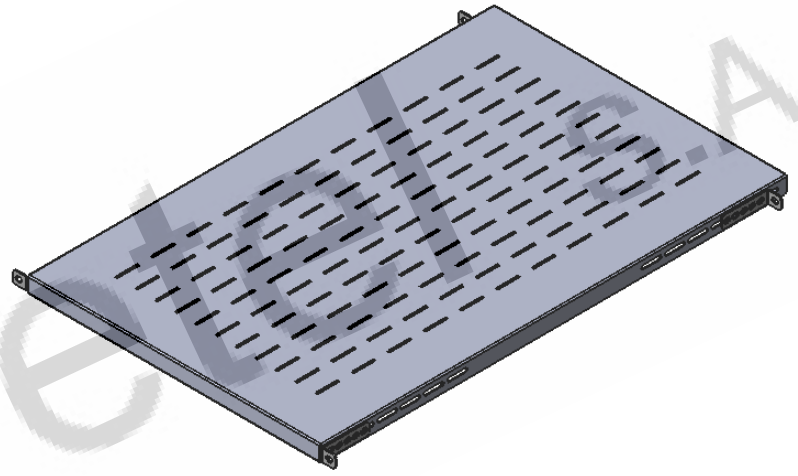

 olivettel s.a. Departamento de Projecto Project Department Projekt Abteilung www.olivetel.pt	PROJECTO: Project/Projekt: PR	MATERIAL: Werkstoff: Chapa Aço carbono ST_12 - Esp. 1.5mm Tratamento de Superfície Surface Finishing/Oberflaeche: Ver Encomenda
	DESIGNAÇÃO: Designation/Benennung: Vistas Gerais	DESENHO Nº: Drawing Nº/Z. Nr: PR70
ESCALA: 1:50 Todas as dimensões em mm Units / Einheit: mm	TOLERÂNCIAS GERAIS: Tolerances: DIN 7168-m PESO: Allgemeintoleranz: Weight: 4079.56 gr. Gewicht:	
PROJECTADO: Design by: Projekt: DESENHADO: Drawn by: FM 27-01-2015 Bearb.:	OBSERVAÇÕES: Comments: Bemerkung:	
FORMATO: Size/Format: A4		