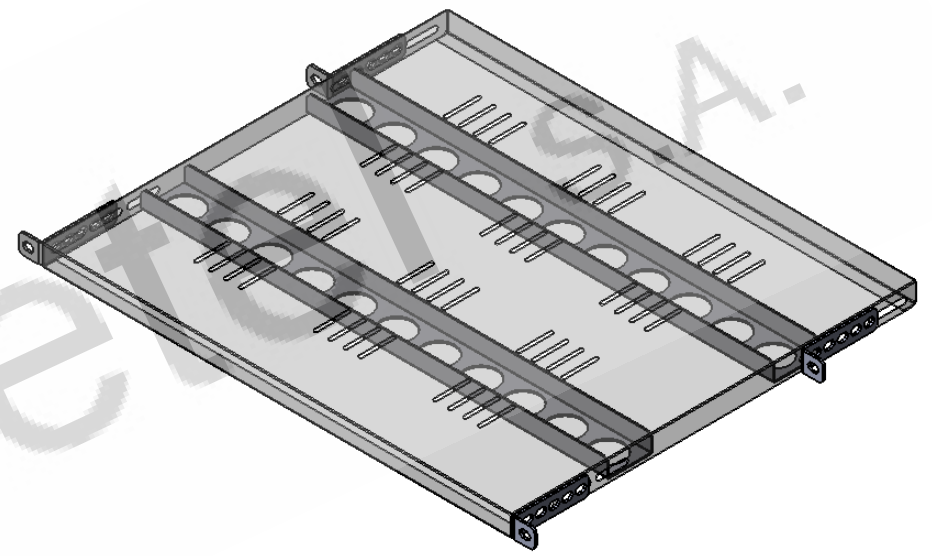

 olivetel s.A. Departamento de Projecto Project Department Projekt Abteilung www.olivetel.pt	PROJECTO: Project/Projekt: PR	MATERIAL: Werkstoff: Chapa Aço carbono ST_12 - Esp. 1mm Tratamento de Superfície Surface Finishing/Oberflaeche: Ver Encomenda
	DESIGNAÇÃO: Designation/Benennung: Vistas Gerais	DESENHO Nº: Drawing Nº/Z. Nr: PR38 R
ESCALA: 1:50 Todas as dimensões em mm Units / Einheit: mm	TOLERÂNCIAS GERAIS: Tolerances: DIN 7168-m PESO: 2160.44 gr. Allgemeintoleranz: Gewicht:	
PROJECTADO: Design by: Projekt: DESENHADO: Drawn by: FM 27-01-2015 Bearb.:	OBSERVAÇÕES: Comments: Bemerkung:	
FORMATO: Size/Format: A4		