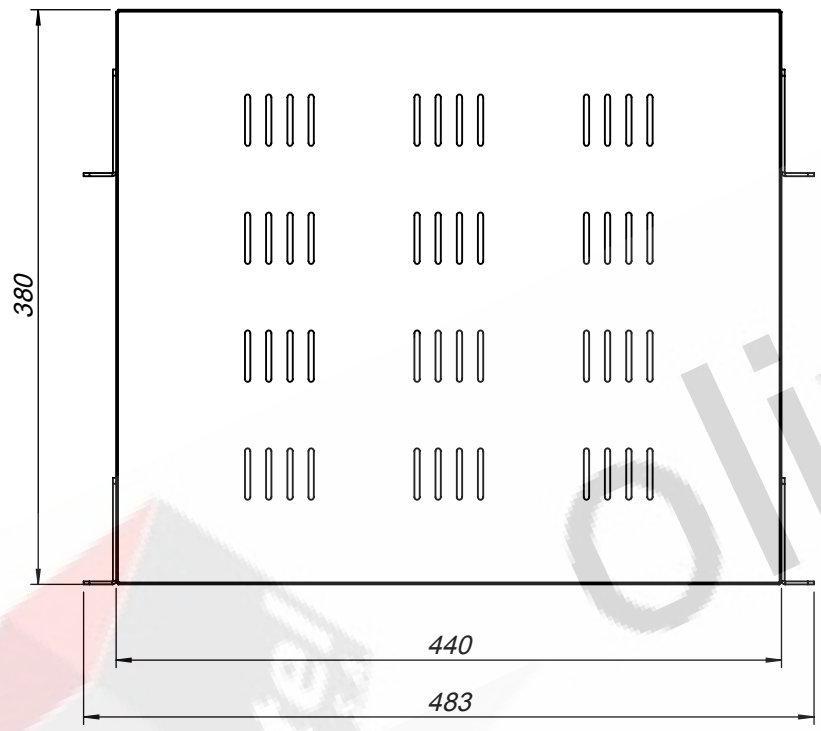

 olivetel s.A. Departamento de Projecto Project Department Projekt Abteilung www.olivetel.pt	PROJECTO: Project/Projekt: PR	MATERIAL: Werkstoff: Chapa Aço carbono ST_12 - Esp. 1mm Tratamento de Superfície Surface Finishing/Oberflaeche: Ver Encomenda
	DESIGNAÇÃO: Designation/Benennung: Vistas Gerais	DESENHO Nº: Drawing Nº/Z. Nr: PR38 R
ESCALA: 1:50 Todas as dimensões em mm Units / Einheit: mm	TOLERÂNCIAS GERAIS: Tolerances: DIN 7168-m PESO: 2160.44 gr. Allgemeintoleranz: Gewicht:	
PROJECTADO: Design by: Projekt: DESENHADO: Drawn by: FM 27-01-2015 Bearb.:	OBSERVAÇÕES: Comments: Bemerkung:	
FORMATO: Size/Format: A4		