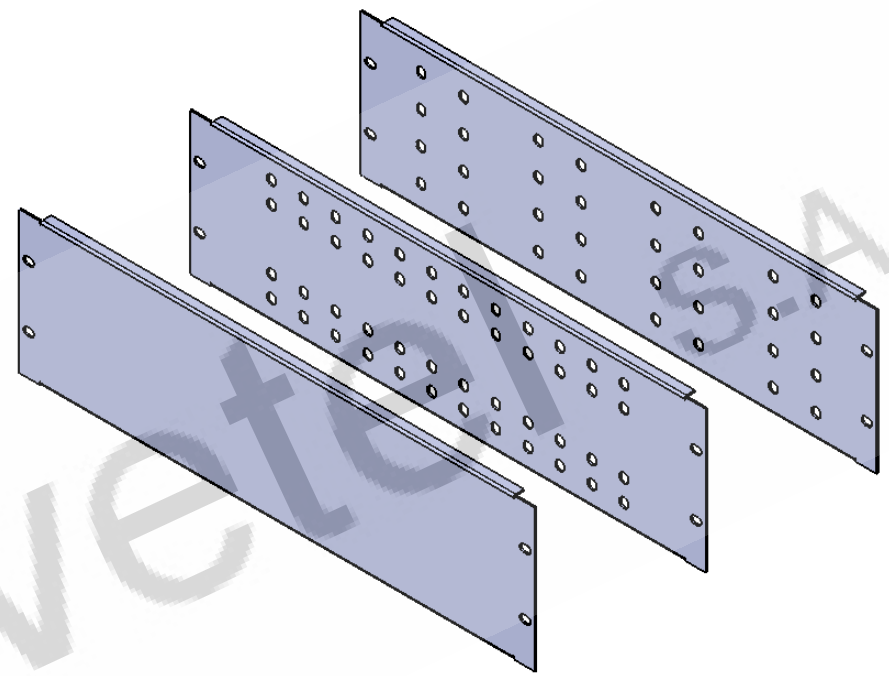

 olivetel s.A. Departamento de Projecto Project Department Projekt Abteilung	PROJECTO: Project/Projekt: PP.3U	MATERIAL: Werkstoff: Chapa Aço carbono ST_12 - Esp. 1.5mm TRATAM. DE SUPERFÍCIE: Surface Finishing/Oberflaeche: Ver Encomenda
	ESCALA: Scale/Maßstab: 1:10	DESIGNAÇÃO: Designation/Benennung: Vistas Gerais
TOLERÂNCIAS GERAIS: Tolerances: Allgemeintoleranz: DIN 7168-m	PESO: Weight: Gewicht: 0.9 Kg	OBSERVAÇÕES: Comments: Bemerkung:
PROJECTADO: Design by: Projekt: DESENHADO: Drawn by: FM 08-07-2015 Bearb.:	FORMATO: Size/Format: A4	