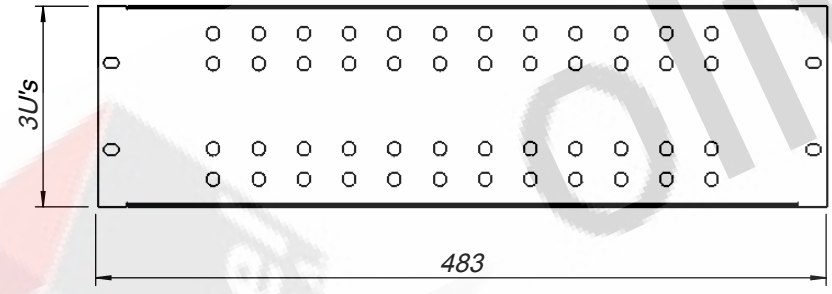

 olivetel s.A. Departamento de Projecto Project Department Projekt Abteilung	PROJECTO: Project/Projekt: PP.3U	MATERIAL: Werkstoff: Chapa Aço carbono ST_12 - Esp. 1.5mm TRATAM. DE SUPERFÍCIE: Surface Finishing/Oberflaeche: Ver Encomenda
	ESCALA: Scale/Maßstab: 1:10	DESIGNAÇÃO: Designation/Benennung: Vistas Gerais
TOLERÂNCIAS GERAIS: Tolerances: Allgemeintoleranz: DIN 7168-m	PESO: Weight: Gewicht: 0.9 Kg	OBSERVAÇÕES: Comments: Bemerkung:
PROJECTADO: Design by: Projekt: DESENHADO: Drawn by: FM 08-07-2015 Bearb.:	FORMATO: Size/Format: A4	