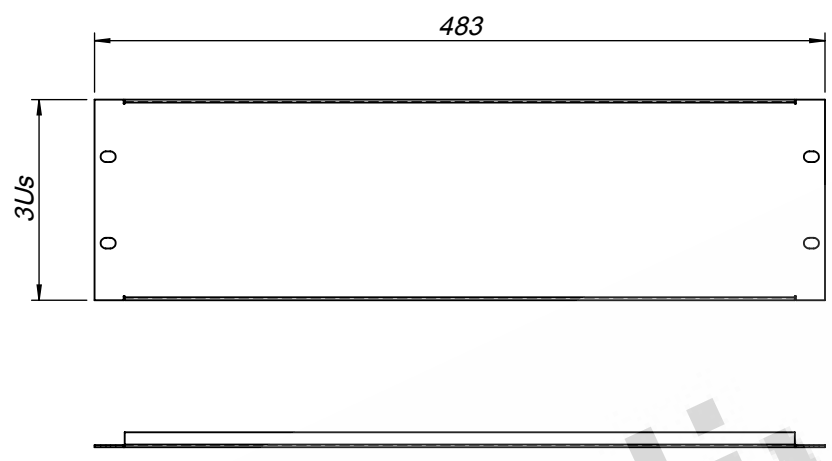

 <b>olivetel</b> s.A. Departamento de Projecto Project Department Projekt Abteilung	<b>PROJECTO:</b> Project/Projekt: Painel	<b>MATERIAL:</b> Werkstoff: Chapa Aço carbono ST_12 - Esp. 1.5mm Tratamento de Superfície Surface Finishing/Oberflaeche: Ver Encomenda
	<b>DESIGNAÇÃO:</b> Designation/Benennung: Vistas Gerais	<b>DESENHO Nº:</b> Drawing Nº./Z. Nr: PC3U
<b>ESCALA:</b> 1:50   Todas as dimensões em mm Units / Einheit: mm	<b>TOLERÂNCIAS GERAIS:</b> Tolerances: DIN 7168-m   <b>PESO:</b> 818.26 gr. Allgemeintoleranz:   Gewicht:	
<b>PROJECTADO:</b> Design by: 17-02-2015 Projekt:	<b>OBSERVAÇÕES:</b> Comments: Bemerkung:	
<b>DESENHADO:</b> Drawn by: FM   17-02-2015 Bearb.:		
<b>FORMATO:</b> Size/Format: A4		