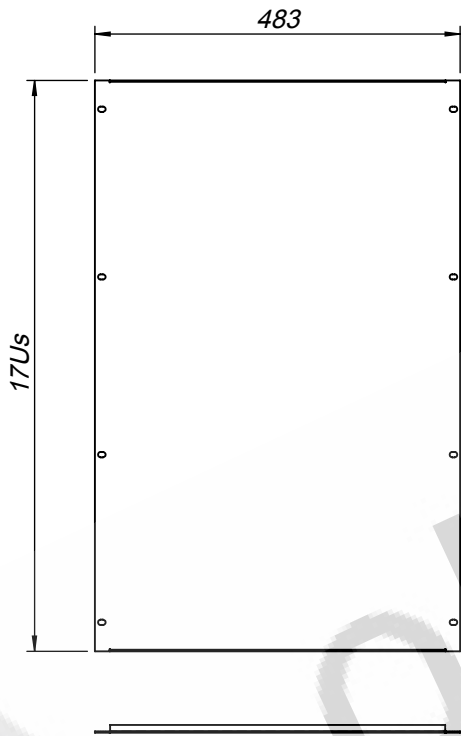

 <b>olivetel</b> s.a. Departamento de Projecto Project Department Projekt Abteilung <a href="http://www.olivetel.pt">www.olivetel.pt</a>	<b>PROJECTO:</b> Project/Projekt: Painel	<b>MATERIAL:</b> Werkstoff: Chapa Aço carbono ST_12 - Esp. 1.5mm Tratamento de Superfície Surface Finishing/Oberflaeche: Ver Encomenda
	<b>DESIGNAÇÃO:</b> Designation/Benennung: Vistas Gerais	<b>DESENHO Nº:</b> Drawing Nº/Z. Nr.: PC17U
<b>ESCALA:</b> 1:50   Todas as dimensões em mm Units / Einheit: mm	<b>TOLERÂNCIAS GERAIS:</b> Tolerances: DIN 7168-m   <b>PESO:</b> 4288.22 gr. Allgemeintoleranz:   Gewicht:	
<b>PROJECTADO:</b> Design by: 17-02-2015 Projekt: <b>DESENHADO:</b> Drawn by: FM 17-02-2015 Bearb.:	<b>OBSERVAÇÕES:</b> Comments: Bemerkung:	
<b>FORMATO:</b> Size/Format: A4	