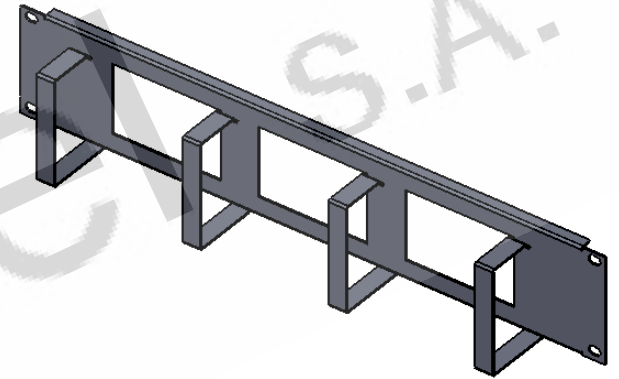

 olivetel s.A. Departamento de Projecto Project Department Projekt Abteilung www.olivetel.pt	PROJECTO: Project/Projekt: Painel	MATERIAL: Werkstoff: Chapa Aço carbono ST_12 - Esp. 1.5mm Tratamento de Superfície Surface Finishing/Oberflaeche: Ver Encomenda
	DESIGNAÇÃO: Designation/Benennung: Vistas Gerais	DESENHO Nº: Drawing Nº/Z. Nr: PALC2UC_RAS
ESCALA: 1:50 Todas as dimensões em mm Units / Einheit: mm	TOLERÂNCIAS GERAIS: Tolerances: DIN 7168-m PESO: 524.48 gr. Allgemeintoleranz: Gewicht:	
PROJECTADO: Design by: Projekt: DESENHADO: Drawn by: FM 17-02-2015 Bearb.:	OBSERVAÇÕES: Comments: Bemerkung:	
FORMATO: Size/Format: A4		