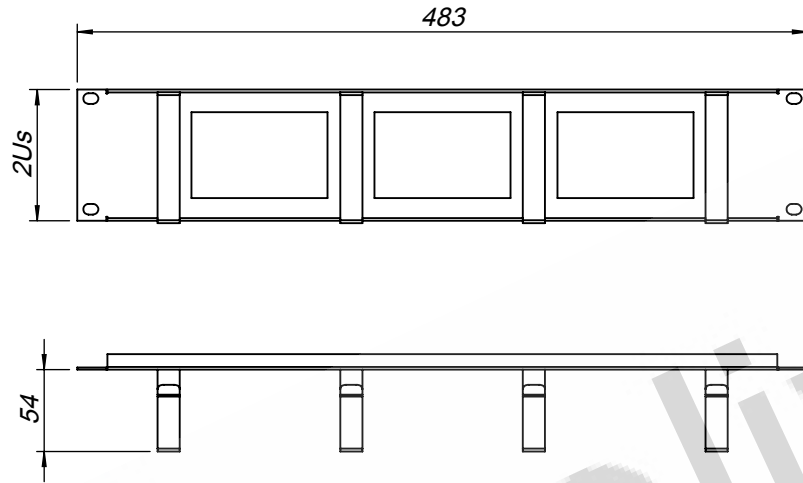

 olivetel s.A. Departamento de Projecto Project Department Projekt Abteilung www.olivetel.pt	PROJECTO: Project/Projekt: Painel	MATERIAL: Werkstoff: Chapa Aço carbono ST_12 - Esp. 1.5mm Tratamento de Superfície Surface Finishing/Oberflaeche: Ver Encomenda
	DESIGNAÇÃO: Designation/Benennung: Vistas Gerais	DESENHO Nº: Drawing Nº/Z. Nr: PALC2UC_RAS
ESCALA: 1:50 Todas as dimensões em mm Units / Einheit: mm	TOLERÂNCIAS GERAIS: Tolerances: DIN 7168-m PESO: 524.48 gr. Allgemeintoleranz: Gewicht:	
PROJECTADO: Design by: Projekt: DESENHADO: Drawn by: FM 17-02-2015 Bearb.:	OBSERVAÇÕES: Comments: Bemerkung:	
FORMATO: Size/Format: A4		