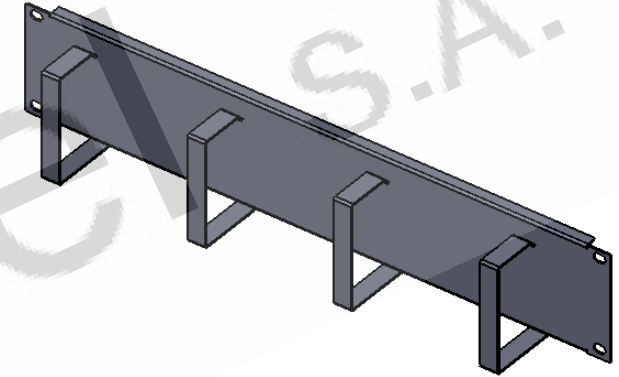

 <b>olivetel</b> s.A. Departamento de Projecto Project Department Projekt Abteilung	PROJECTO: Project/Projekt: Paniel		MATERIAL: Werkstoff: Chapa Aço carbono ST_12 - Esp. 1.5mm		
	ESCALA: 1:50   Todas as dimensões em mm Units / Einheit: mm		Tratamento de Superfície Surface Finishing/Oberflaeche: Ver Encomenda		
PROJECTADO: Design by: Projekt: DESENHADO: Drawn by: FM 17-02-2015 Bearb.:		DESIGNAÇÃO: Designation/Benennung: Vistas Gerais		DESENHO Nº: Drawing Nº/Z. Nr: PALC2U	
FORMATO: Size/Format: A4				TOLERÂNCIAS GERAIS: Tolerances: Allgemeintoleranz: DIN 7168-m	PESO: Weight: Gewicht: 749.98 gr.
OBSERVAÇÕES: Comments: Bemerkung:					