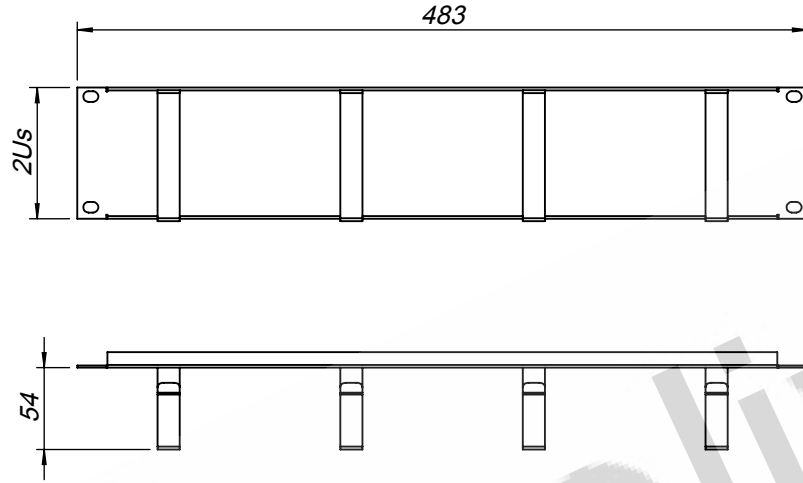

 <b>olivetel</b> s.A. Departamento de Projecto Project Department Projekt Abteilung	PROJECTO: Project/Projekt: Paniel		MATERIAL: Werkstoff: Chapa Aço carbono ST_12 - Esp. 1.5mm		
	ESCALA: 1:50   Todas as dimensões em mm Units / Einheit: mm		Tratamento de Superfície Surface Finishing/Oberflaeche: Ver Encomenda		
PROJECTADO: Design by: Projekt: DESENHADO: Drawn by: FM 17-02-2015 Bearb.:		DESIGNAÇÃO: Designation/Benennung: Vistas Gerais		DESENHO Nº: Drawing Nº/Z. Nr: PALC2U	
FORMATO: Size/Format: A4				TOLERÂNCIAS GERAIS: Tolerances: Allgemeintoleranz: DIN 7168-m	PESO: Weight: Gewicht: 749.98 gr.
OBSERVAÇÕES: Comments: Bemerkung:					