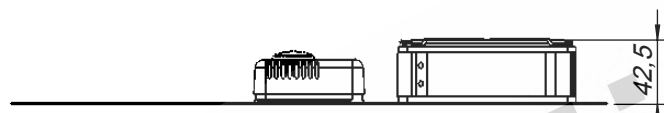

 <b>olivetel</b> s.a. Departamento de Projecto Project Department Projekt Abteilung www.olivetel.pt	<b>PROJECTO:</b> Project/Projekt: Ventilação	<b>MATERIAL:</b> Werkstoff: Chapa Aço carbono ST_12 - Esp. 1mm Tratamento de Superfície Surface Finishing/Oberflaeche: Ver Encomenda
	<b>DESIGNAÇÃO:</b> Designation/Benennung: Vistas Gerais	<b>DESENHO Nº:</b> Drawing Nº/Z. Nr: KVT2.1V.1T
<b>ESCALA:</b> 1:10 Todas as dimensões em mm Units / Einheit: mm	<b>PROJECTADO:</b> Design by: Projekt: <b>DESENHADO:</b> Drawn by: FM 09-07-2015 Bearb.: <b>FORMATO:</b> Size/Format: A4	<b>TOLERÂNCIAS GERAIS:</b> Tolerances: DIN 7168-m Allgemeintoleranz: <b>PESO:</b> Weight: 1.5Kg Gewicht: <b>OBSERVAÇÕES:</b> Comments: Bemerkung: