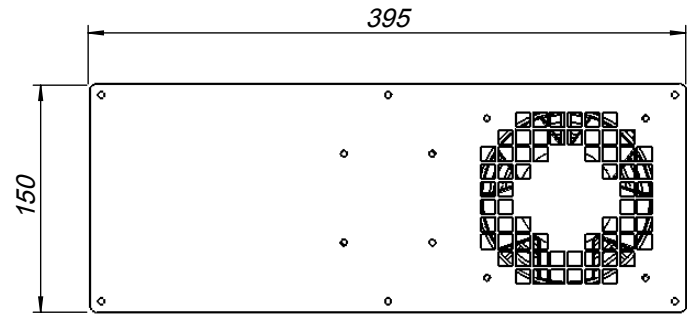

 <b>olivetel</b> s.a. Departamento de Projecto Project Department Projekt Abteilung www.olivetel.pt	<b>PROJECTO:</b> Project/Projekt: Ventilação	<b>MATERIAL:</b> Werkstoff: Chapa Aço carbono ST_12 - Esp. 1mm Tratamento de Superfície Surface Finishing/Oberflaeche: Ver Encomenda
	<b>DESIGNAÇÃO:</b> Designation/Benennung: Vistas Gerais	<b>DESENHO Nº:</b> Drawing Nº/Z. Nr: KVT2.1V.1T
<b>ESCALA:</b> 1:10 Todas as dimensões em mm Units / Einheit: mm	<b>PROJECTADO:</b> Design by: Projekt: <b>DESENHADO:</b> Drawn by: FM 09-07-2015 Bearb.: <b>FORMATO:</b> Size/Format: A4	<b>TOLERÂNCIAS GERAIS:</b> Tolerances: DIN 7168-m Allgemeintoleranz: <b>PESO:</b> Weight: 1.5Kg Gewicht: <b>OBSERVAÇÕES:</b> Comments: Bemerkung: