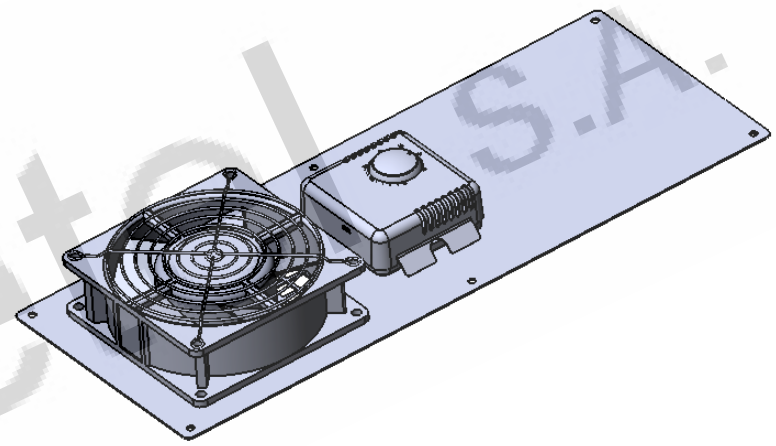

 <b>olivetel</b> s.a. Departamento de Projecto Project Department Projekt Abteilung www.olivetel.pt	<b>PROJECTO:</b> Project/Projekt: Ventilação	<b>MATERIAL:</b> Werkstoff: Chapa Aço carbono ST_12 - Esp. 1mm Tratamento de Superfície Surface Finishing/Oberflaeche: Ver Encomenda
	<b>DESIGNAÇÃO:</b> Designation/Benennung: Vistas Gerais	<b>DESENHO Nº:</b> Drawing Nº/Z. Nr: KVT2.1V.1T
<b>ESCALA:</b> 1:10 Todas as dimensões em mm Units / Einheit: mm	<b>PROJECTADO:</b> Design by: Projekt: <b>DESENHADO:</b> Drawn by: FM 09-07-2015 Bearb.: <b>FORMATO:</b> Size/Format: A4	<b>TOLERÂNCIAS GERAIS:</b> Tolerances: DIN 7168-m Allgemeintoleranz: <b>PESO:</b> Weight: 1.5Kg Gewicht: <b>OBSERVAÇÕES:</b> Comments: Bemerkung: