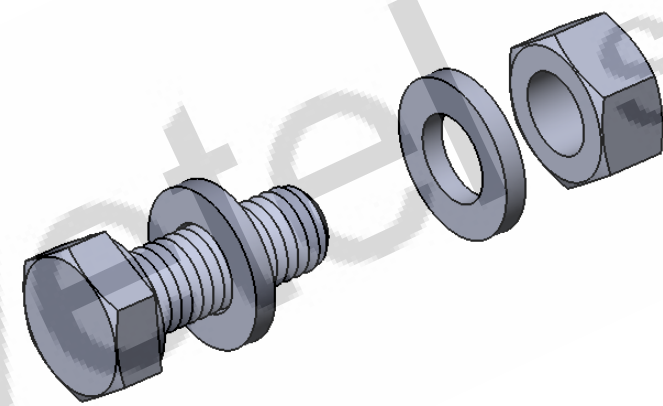

 olivetel s.a. Departamento de Projecto Project Department Projekt Abteilung www.olivetel.pt	PROJECTO: Project/Projekt: Acessórios	MATERIAL: Werkstoff: Ver Encomenda Tratamento de Superfície Surface Finishing/Oberflaeche: Ver Encomenda
	DESIGNAÇÃO: Designation/Benennung: Vistas Gerais	DESENHO Nº: Drawing Nº./Z. Nr: KITJUNÇÃOAPC
ESCALA: 1:50 Todas as dimensões em mm Units / Einheit: mm	PROJECTADO: Design by: Projekt: DESENHADO: Drawn by: FM 26-02-2015 Bearb.:	TOLERÂNCIAS GERAIS: Tolerances: DIN 7168-m Allgemeintoleranz: PESO: Weight: 9.33 gr. Gewicht:
FORMATO: Size/Format: A4		OBSERVAÇÕES: Comments: Bemerkung: