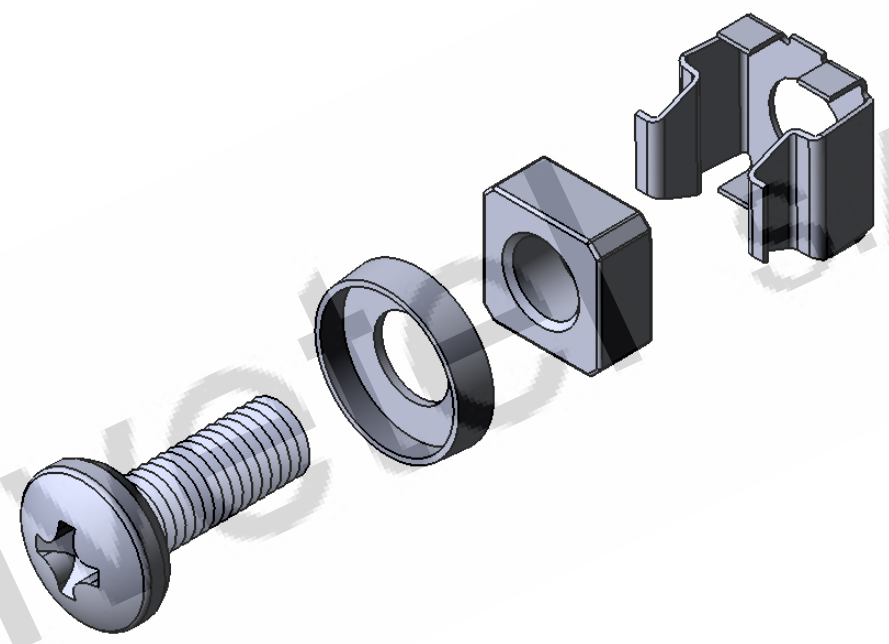

 <b>olivetel</b> s.a. Departamento de Projecto Project Department Projekt Abteilung <a href="http://www.olivetel.pt">www.olivetel.pt</a>	<b>PROJECTO:</b> Project/Projekt: Acessórios	<b>MATERIAL:</b> Werkstoff: Ver Encomenda <hr/> Tratamento de Superfície Surface Finishing/Oberflaeche: Ver Encomenda
	<b>DESIGNAÇÃO:</b> Designation/Benennung: Vistas Gerais	<b>DESENHO Nº:</b> Drawing Nº./Z. Nr.: KITFIX
<b>ESCALA:</b> 1:50   Todas as dimensões em mm Units / Einheit: mm	<b>TOLERÂNCIAS GERAIS:</b> Tolerances: DIN 7168-m   <b>PESO:</b> 11.21 gr. Allgemeintoleranz:   Gewicht:	
<b>PROJECTADO:</b> Design by: Projekt: <b>DESENHADO:</b> Drawn by: FM 26-02-2015 Bearb.:	<b>OBSERVAÇÕES:</b> Comments: Bemerkung:	
<b>FORMATO:</b> Size/Format: A4		