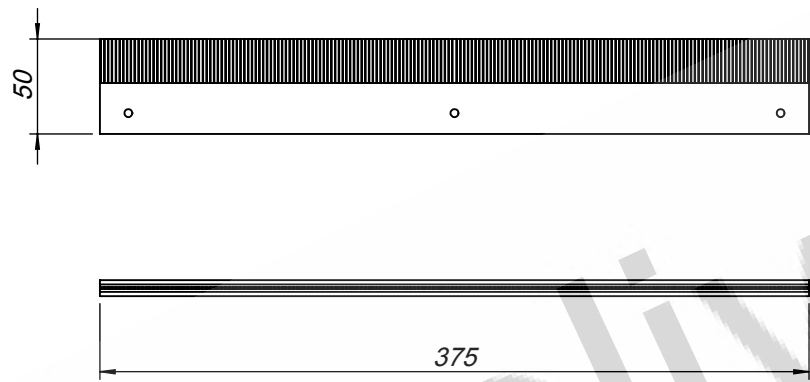

 olivetel s.A. Departamento de Projecto Project Department Projekt Abteilung	PROJECTO: Project/Projekt: KitEscovas	MATERIAL: Werkstoff: Ver Encomenda
	DESIGNAÇÃO: Designation/Benennung: Vistas Gerais	Tratamento de Superfície Surface Finishing/Oberflaeche: Ver Encomenda
ESCALA: 1:50 Todas as dimensões em mm Units / Einheit: mm	DESENHO Nº: Drawing Nº/Z. Nr: 112.KITESCOVAS.F	TOLERÂNCIAS GERAIS: Tolerances: DIN 7168-m Allgemeintoleranz:
PROJECTADO: Design by: Projekt: DESENHADO: Drawn by: FM 25-05-2015 Bearb.:	PESO: Weight: Gewicht:	OBSERVAÇÕES: Comments: Bemerkung:
FORMATO: Size/Format: A4	