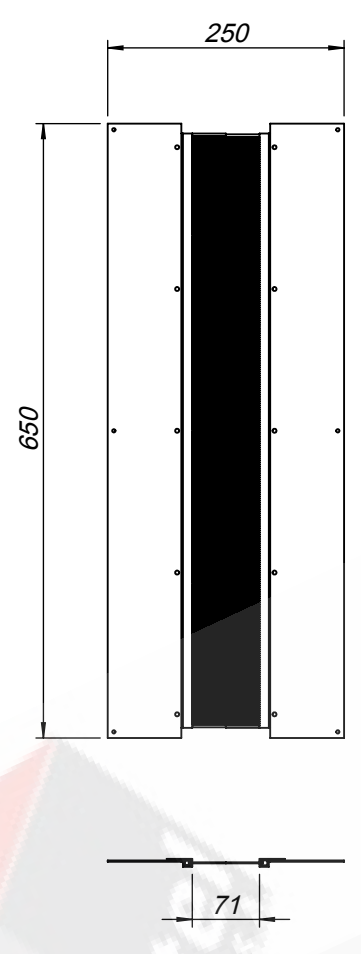

 <b>olivetel</b> s.a. Departamento de Projecto Project Department Projekt Abteilung <a href="http://www.olivetel.pt">www.olivetel.pt</a>	<b>PROJECTO:</b> Project/Projekt: Acessórios	<b>MATERIAL:</b> Werkstoff: Ver Encomenda Tratamento de Superfície Surface Finishing/Oberflaeche: Ver Encomenda
	<b>DESIGNAÇÃO:</b> Designation/Benennung: Vistas Gerais	<b>DESENHO Nº:</b> Drawing Nº./Z. Nr: KIT.ESC.PIV.C
<b>ESCALA:</b> 1:50   Todas as dimensões em mm Units / Einheit: mm	<b>TOLERÂNCIAS GERAIS:</b> Tolerances: DIN 7168-m   <b>PESO:</b> 1.5 Kg Allgemeintoleranz:   Gewicht:	
<b>PROJECTADO:</b> Design by: Projekt: <b>DESENHADO:</b> Drawn by: FM   10-07-2015 Bearb.:	<b>OBSERVAÇÕES:</b> Comments: Bemerkung:	
<b>FORMATO:</b> Size/Format: A4		