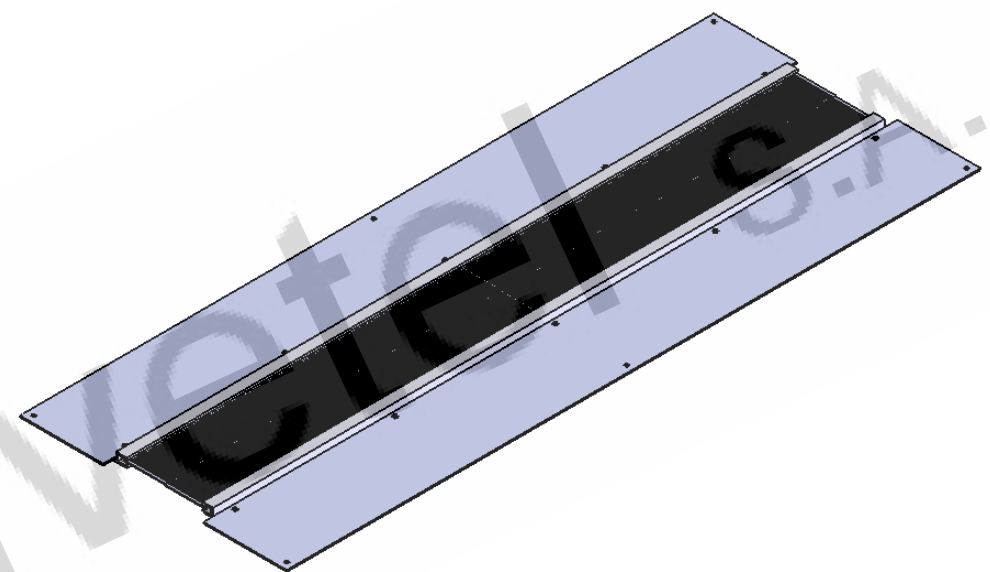

 <b>olivetel</b> s.a. Departamento de Projecto Project Department Projekt Abteilung <a href="http://www.olivetel.pt">www.olivetel.pt</a>	<b>PROJECTO:</b> Project/Projekt: Acessórios	<b>MATERIAL:</b> Werkstoff: Ver Encomenda Tratamento de Superfície Surface Finishing/Oberflaeche: Ver Encomenda
	<b>DESIGNAÇÃO:</b> Designation/Benennung: Vistas Gerais	<b>DESENHO Nº:</b> Drawing Nº./Z. Nr: KIT.ESC.PIV.C
<b>ESCALA:</b> 1:50   Todas as dimensões em mm Units / Einheit: mm	<b>TOLERÂNCIAS GERAIS:</b> Tolerances: DIN 7168-m   <b>PESO:</b> 1.5 Kg Allgemeintoleranz:   Gewicht:	
<b>PROJECTADO:</b> Design by: Projekt: <b>DESENHADO:</b> Drawn by: FM   10-07-2015 Bearb.:	<b>OBSERVAÇÕES:</b> Comments: Bemerkung:	
<b>FORMATO:</b> Size/Format: A4		