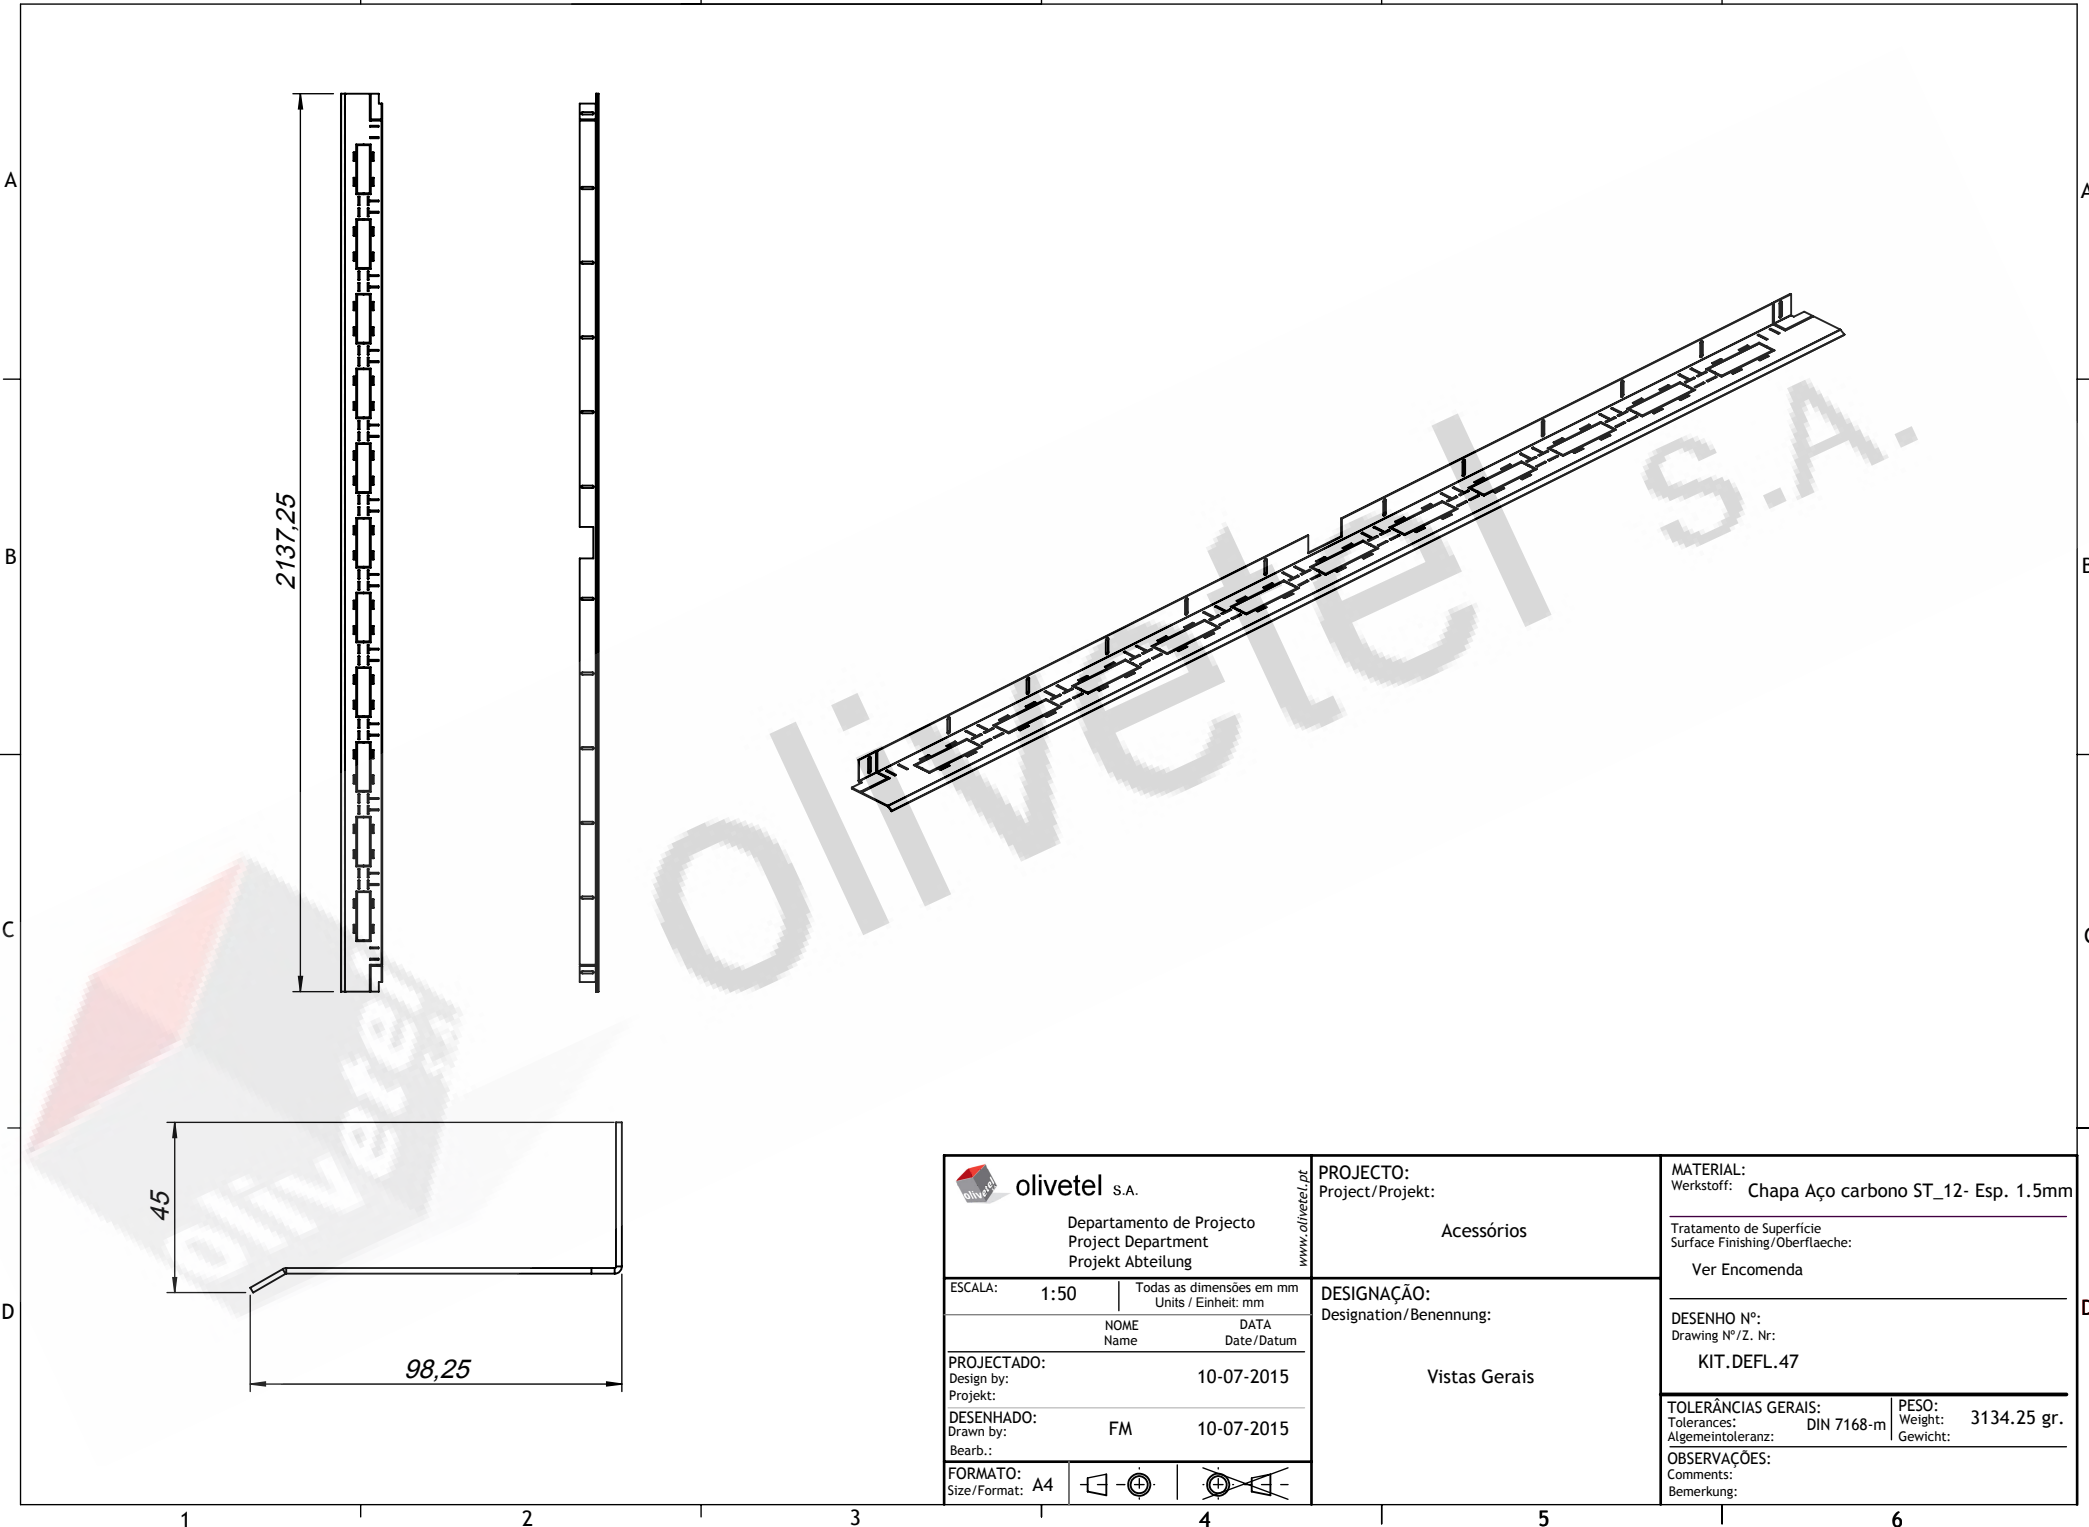

 <b>olivetel</b> s.a. Departamento de Projecto Project Department Projekt Abteilung <a href="http://www.olivetel.pt">www.olivetel.pt</a>	<b>PROJECTO:</b> Project/Projekt: Acessórios	<b>MATERIAL:</b> Werkstoff: Chapa Aço carbono ST_12- Esp. 1.5mm Tratamento de Superfície Surface Finishing/Oberflaeche: Ver Encomenda
	<b>DESIGNAÇÃO:</b> Designation/Benennung: Vistas Gerais	<b>DESENHO Nº:</b> Drawing Nº/Z. Nr: KIT.DEFL.47
<b>ESCALA:</b> 1:50 Todas as dimensões em mm Units / Einheit: mm	<b>PROJECTADO:</b> Design by: 10-07-2015 Projekt:	<b>TOLERÂNCIAS GERAIS:</b> Tolerances: DIN 7168-m Allgemeintoleranz:
<b>DESENHADO:</b> Drawn by: FM 10-07-2015 Bearb.:	<b>FORMATO:</b> Size/Format: A4	<b>PESO:</b> Weight: 3134.25 gr. Gewicht:
<b>FORMATO:</b> Size/Format: A4		<b>OBSERVAÇÕES:</b> Comments: Bemerkung: