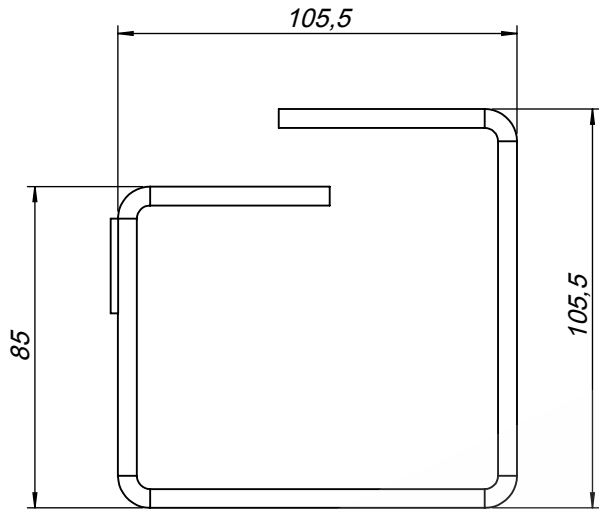

 olivettel s.A. Departamento de Projecto Project Department Projekt Abteilung	PROJECTO: Project/Projekt: Acessórios	MATERIAL: Werkstoff: Varão Aço Ø5 Tratamento de Superfície Surface Finishing/Oberflaeche: Ver Encomenda
	ESCALA: 1:50 Todas as dimensões em mm Units / Einheit: mm	DESIGNAÇÃO: Designation/Benennung: Vistas Gerais
PROJECTADO: Design by: Projekt: DESENHADO: Drawn by: FM 26-02-2015 Bearb.:	FORMATO: Size/Format: A4	TOLERÂNCIAS GERAIS: Tolerances: DIN 7168-m PESO: Gewicht: 83.85 gr. OBSERVAÇÕES: Comments: Bemerkung: