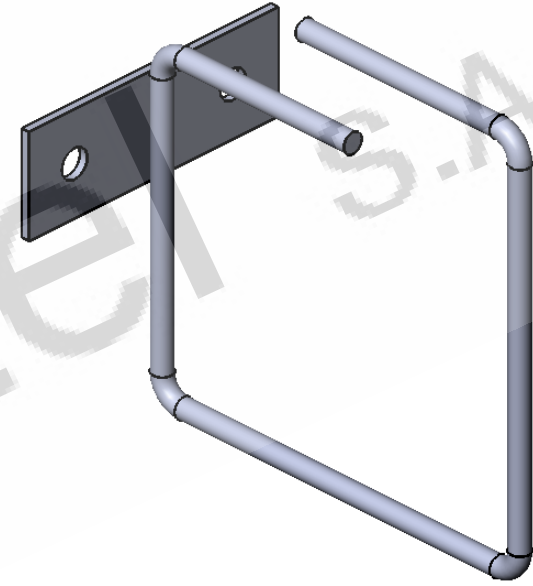

 olivettel s.A. Departamento de Projecto Project Department Projekt Abteilung	PROJECTO: Project/Projekt: Acessórios	MATERIAL: Werkstoff: Varão Aço Ø5 Tratamento de Superfície Surface Finishing/Oberflaeche: Ver Encomenda
	ESCALA: 1:50 Todas as dimensões em mm Units / Einheit: mm	DESIGNAÇÃO: Designation/Benennung: Vistas Gerais
PROJECTADO: Design by: Projekt: DESENHADO: Drawn by: FM 26-02-2015 Bearb.:	FORMATO: Size/Format: A4	TOLERÂNCIAS GERAIS: Tolerances: DIN 7168-m PESO: Gewicht: 83.85 gr. OBSERVAÇÕES: Comments: Bemerkung: