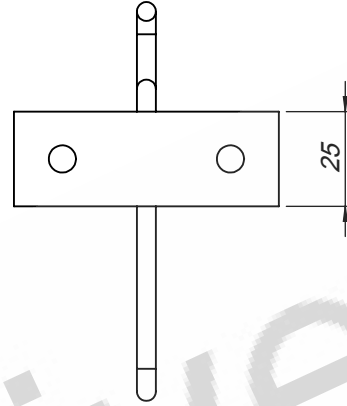

 olivettel s.A. Departamento de Projecto Project Department Projekt Abteilung	PROJECTO: Project/Projekt: Acessórios	MATERIAL: Werkstoff: Varão Aço Ø5 Tratamento de Superfície Surface Finishing/Oberflaeche: Ver Encomenda
	ESCALA: 1:50 Todas as dimensões em mm Units / Einheit: mm	DESIGNAÇÃO: Designation/Benennung: Vistas Gerais
PROJECTADO: Design by: Projekt: DESENHADO: Drawn by: FM 26-02-2015 Bearb.:	FORMATO: Size/Format: A4	TOLERÂNCIAS GERAIS: Tolerances: DIN 7168-m PESO: Gewicht: 83.85 gr. OBSERVAÇÕES: Comments: Bemerkung: