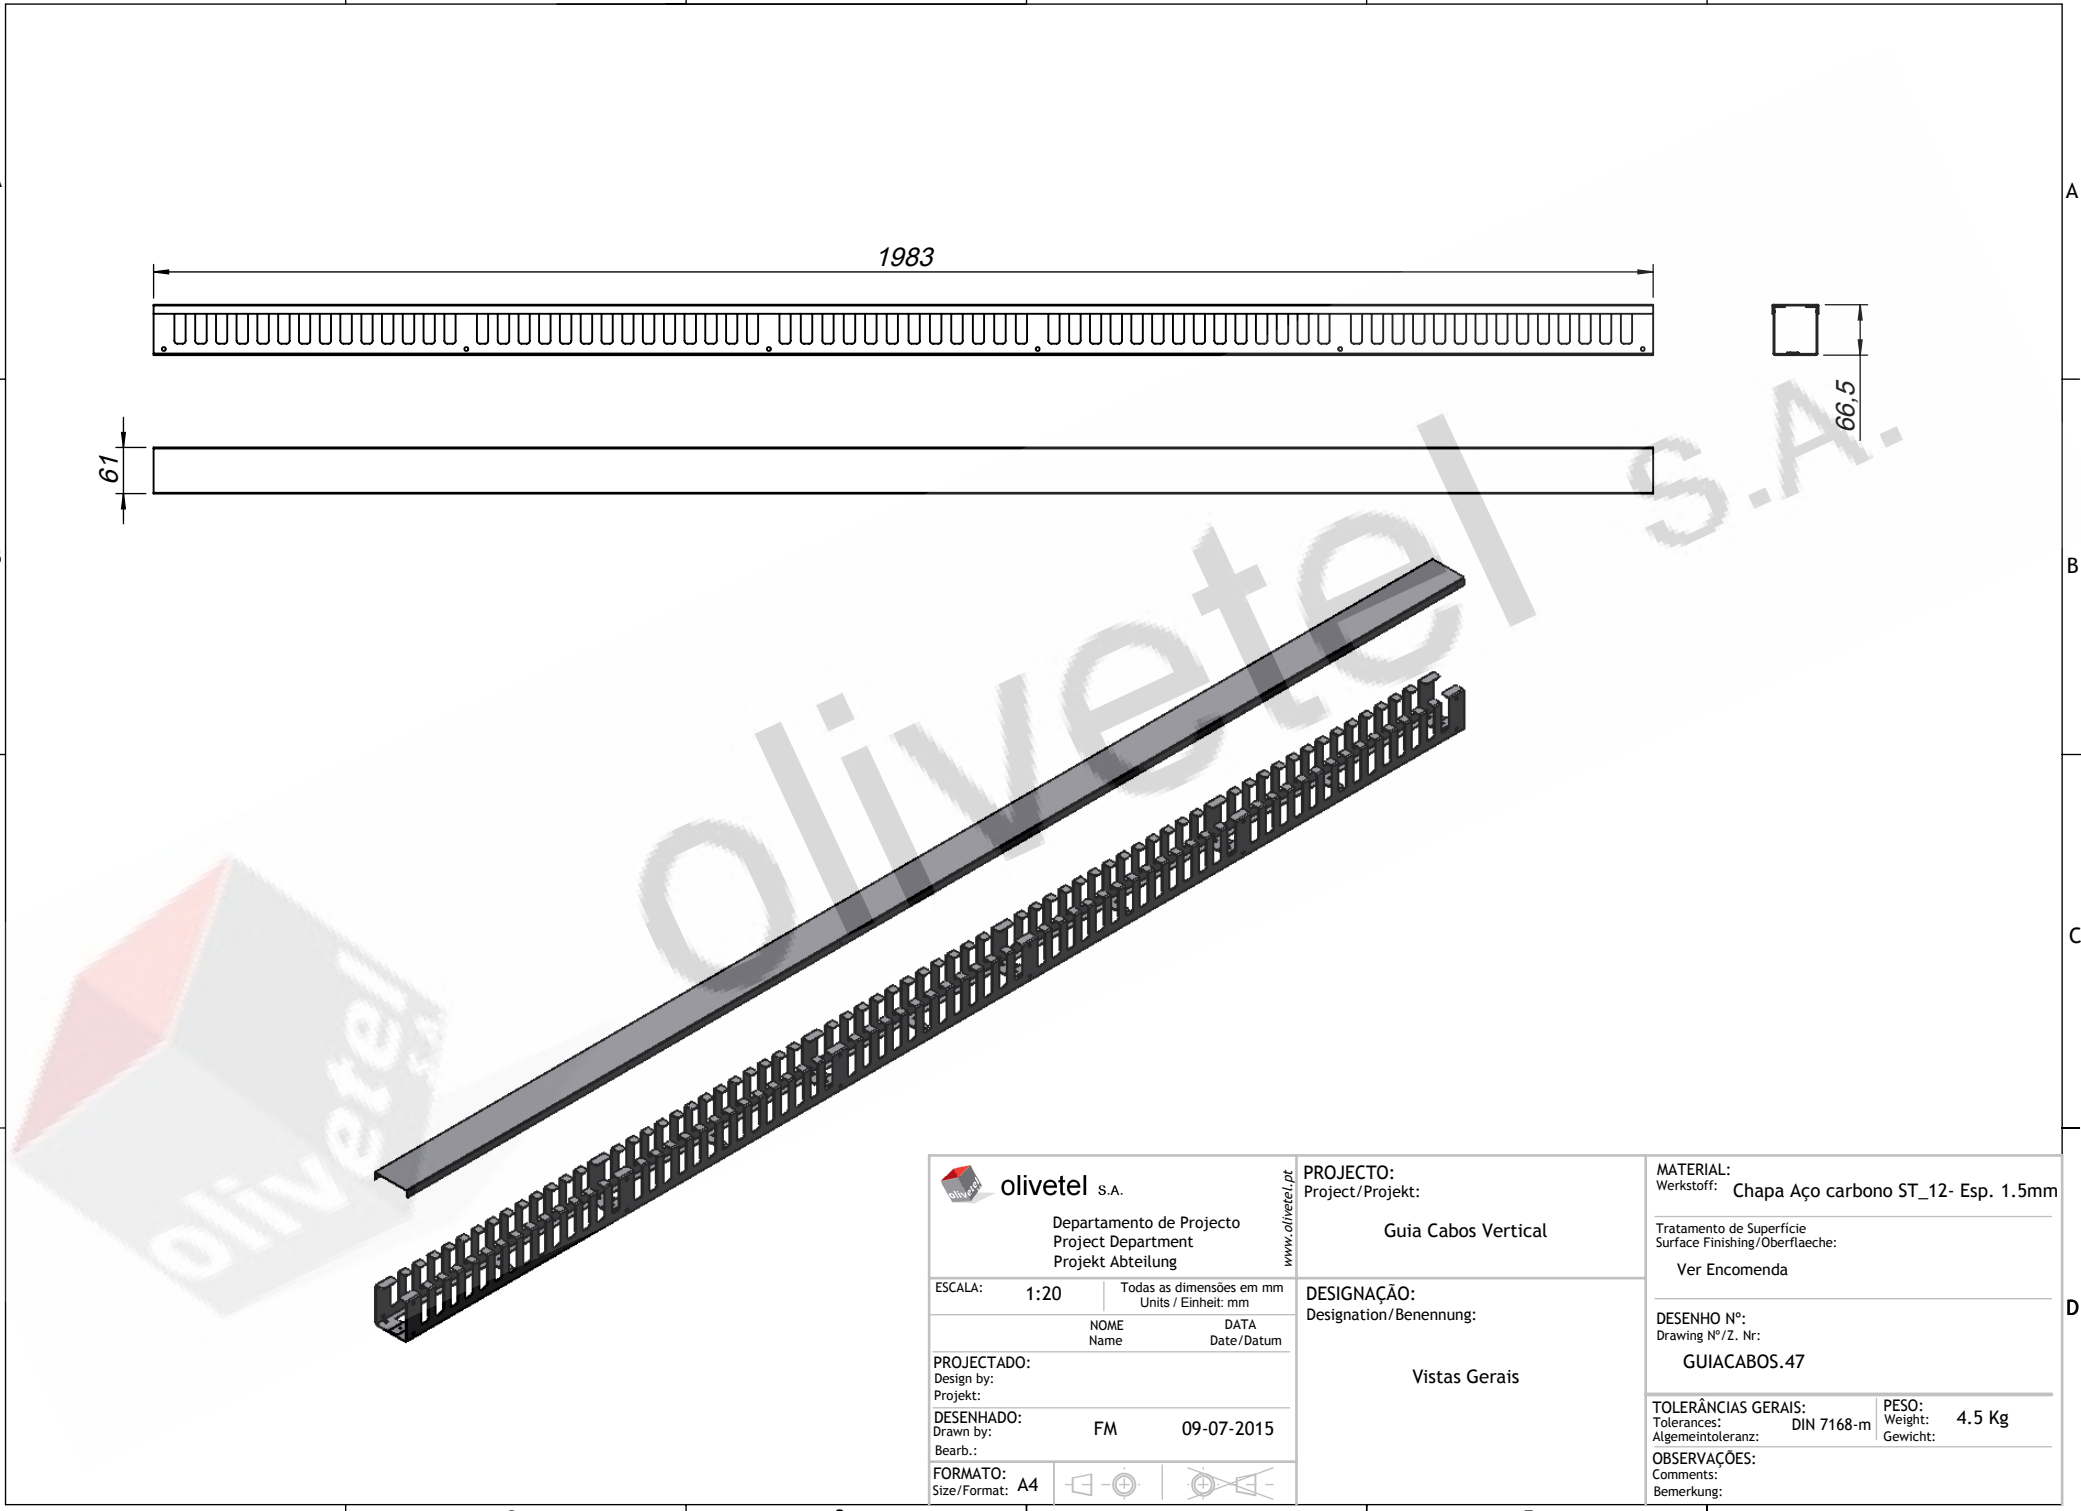

 <b>olivetel</b> s.a. Departamento de Projecto Project Department Projekt Abteilung www.olivetel.pt	<b>PROJECTO:</b> Project/Projekt: Guia Cabos Vertical	<b>MATERIAL:</b> Werkstoff: Chapa Aço carbono ST_12- Esp. 1.5mm Tratamento de Superfície Surface Finishing/Oberflaeche: Ver Encomenda
	ESCALA: 1:20      Todas as dimensões em mm Units / Einheit: mm	<b>DESIGNAÇÃO:</b> Designation/Benennung: Vistas Gerais
<b>PROJECTADO:</b> Design by: Projekt: <b>DESENHADO:</b> Drawn by: FM      09-07-2015 Bearb.:	<b>TOLERÂNCIAS GERAIS:</b> Tolerances: DIN 7168-m Allgemeintoleranz:	<b>PESO:</b> Weight: 4.5 Kg Gewicht:
<b>FORMATO:</b> Size/Format: A4		<b>OBSERVAÇÕES:</b> Comments: Bemerkung: