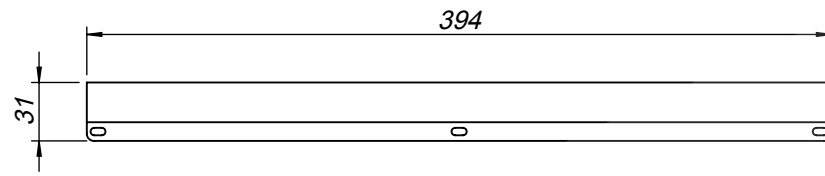

 <b>olivetel</b> s.a. Departamento de Projecto Project Department Projekt Abteilung <a href="http://www.olivetel.pt">www.olivetel.pt</a>	<b>PROJECTO:</b> Project/Projekt: Acessórios	<b>MATERIAL:</b> Werkstoff: Chapa Aço carbono ST_12- Esp. 1.0mm Tratamento de Superfície Surface Finishing/Oberflaeche: Ver Encomenda												
	<b>DESIGNAÇÃO:</b> Designation/Benennung: Vistas Gerais	<b>DESENHO Nº:</b> Drawing Nº/Z. Nr: GUIA. CABO. TOPO												
<b>ESCALA:</b> 1:50 Todas as dimensões em mm Units / Einheit: mm	<table border="1"> <thead> <tr> <th>NOME</th> <th>DATA</th> </tr> <tr> <th>Name</th> <th>Date/Datum</th> </tr> </thead> <tbody> <tr> <td>PROJECTADO: Design by: Projekt:</td> <td>13-04-2015</td> </tr> <tr> <td>DESENHADO: Drawn by: Bearb.:</td> <td>FM 13-04-2015</td> </tr> </tbody> </table>	NOME	DATA	Name	Date/Datum	PROJECTADO: Design by: Projekt:	13-04-2015	DESENHADO: Drawn by: Bearb.:	FM 13-04-2015	<table border="1"> <tr> <td><b>TOLERÂNCIAS GERAIS:</b> Tolerances: Allgemeintoleranz:</td> <td>DIN 7168-m</td> <td><b>PESO:</b> Weight: Gewicht:</td> <td>254.64 gr.</td> </tr> </table>	<b>TOLERÂNCIAS GERAIS:</b> Tolerances: Allgemeintoleranz:	DIN 7168-m	<b>PESO:</b> Weight: Gewicht:	254.64 gr.
NOME	DATA													
Name	Date/Datum													
PROJECTADO: Design by: Projekt:	13-04-2015													
DESENHADO: Drawn by: Bearb.:	FM 13-04-2015													
<b>TOLERÂNCIAS GERAIS:</b> Tolerances: Allgemeintoleranz:	DIN 7168-m	<b>PESO:</b> Weight: Gewicht:	254.64 gr.											
<b>FORMATO:</b> Size/Format: A4		<b>OBSERVAÇÕES:</b> Comments: Bemerkung:												