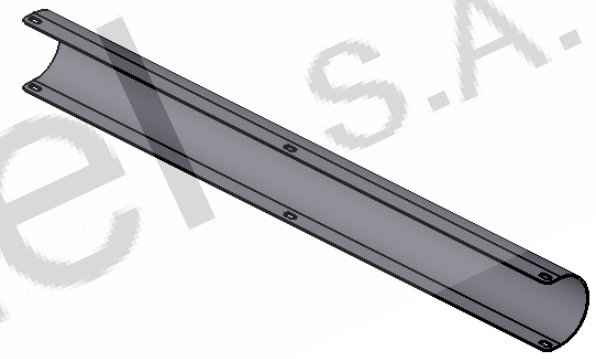

 <b>olivetel</b> s.a. Departamento de Projecto Project Department Projekt Abteilung <a href="http://www.olivetel.pt">www.olivetel.pt</a>	<b>PROJECTO:</b> Project/Projekt: Acessórios	<b>MATERIAL:</b> Werkstoff: Chapa Aço carbono ST_12- Esp. 1.0mm Tratamento de Superfície Surface Finishing/Oberflaeche: Ver Encomenda												
	<b>DESIGNAÇÃO:</b> Designation/Benennung: Vistas Gerais	<b>DESENHO Nº:</b> Drawing Nº/Z. Nr: GUIA. CABO. TOPO												
<b>ESCALA:</b> 1:50 Todas as dimensões em mm Units / Einheit: mm	<table border="1"> <thead> <tr> <th>NOME</th> <th>DATA</th> </tr> <tr> <th>Name</th> <th>Date/Datum</th> </tr> </thead> <tbody> <tr> <td>PROJECTADO: Design by: Projekt:</td> <td>13-04-2015</td> </tr> <tr> <td>DESENHADO: Drawn by: Bearb.:</td> <td>FM 13-04-2015</td> </tr> </tbody> </table>	NOME	DATA	Name	Date/Datum	PROJECTADO: Design by: Projekt:	13-04-2015	DESENHADO: Drawn by: Bearb.:	FM 13-04-2015	<table border="1"> <tr> <td><b>TOLERÂNCIAS GERAIS:</b> Tolerances: Allgemeintoleranz:</td> <td>DIN 7168-m</td> <td><b>PESO:</b> Weight: Gewicht:</td> <td>254.64 gr.</td> </tr> </table>	<b>TOLERÂNCIAS GERAIS:</b> Tolerances: Allgemeintoleranz:	DIN 7168-m	<b>PESO:</b> Weight: Gewicht:	254.64 gr.
NOME	DATA													
Name	Date/Datum													
PROJECTADO: Design by: Projekt:	13-04-2015													
DESENHADO: Drawn by: Bearb.:	FM 13-04-2015													
<b>TOLERÂNCIAS GERAIS:</b> Tolerances: Allgemeintoleranz:	DIN 7168-m	<b>PESO:</b> Weight: Gewicht:	254.64 gr.											
<b>FORMATO:</b> Size/Format: A4		<b>OBSERVAÇÕES:</b> Comments: Bemerkung:												