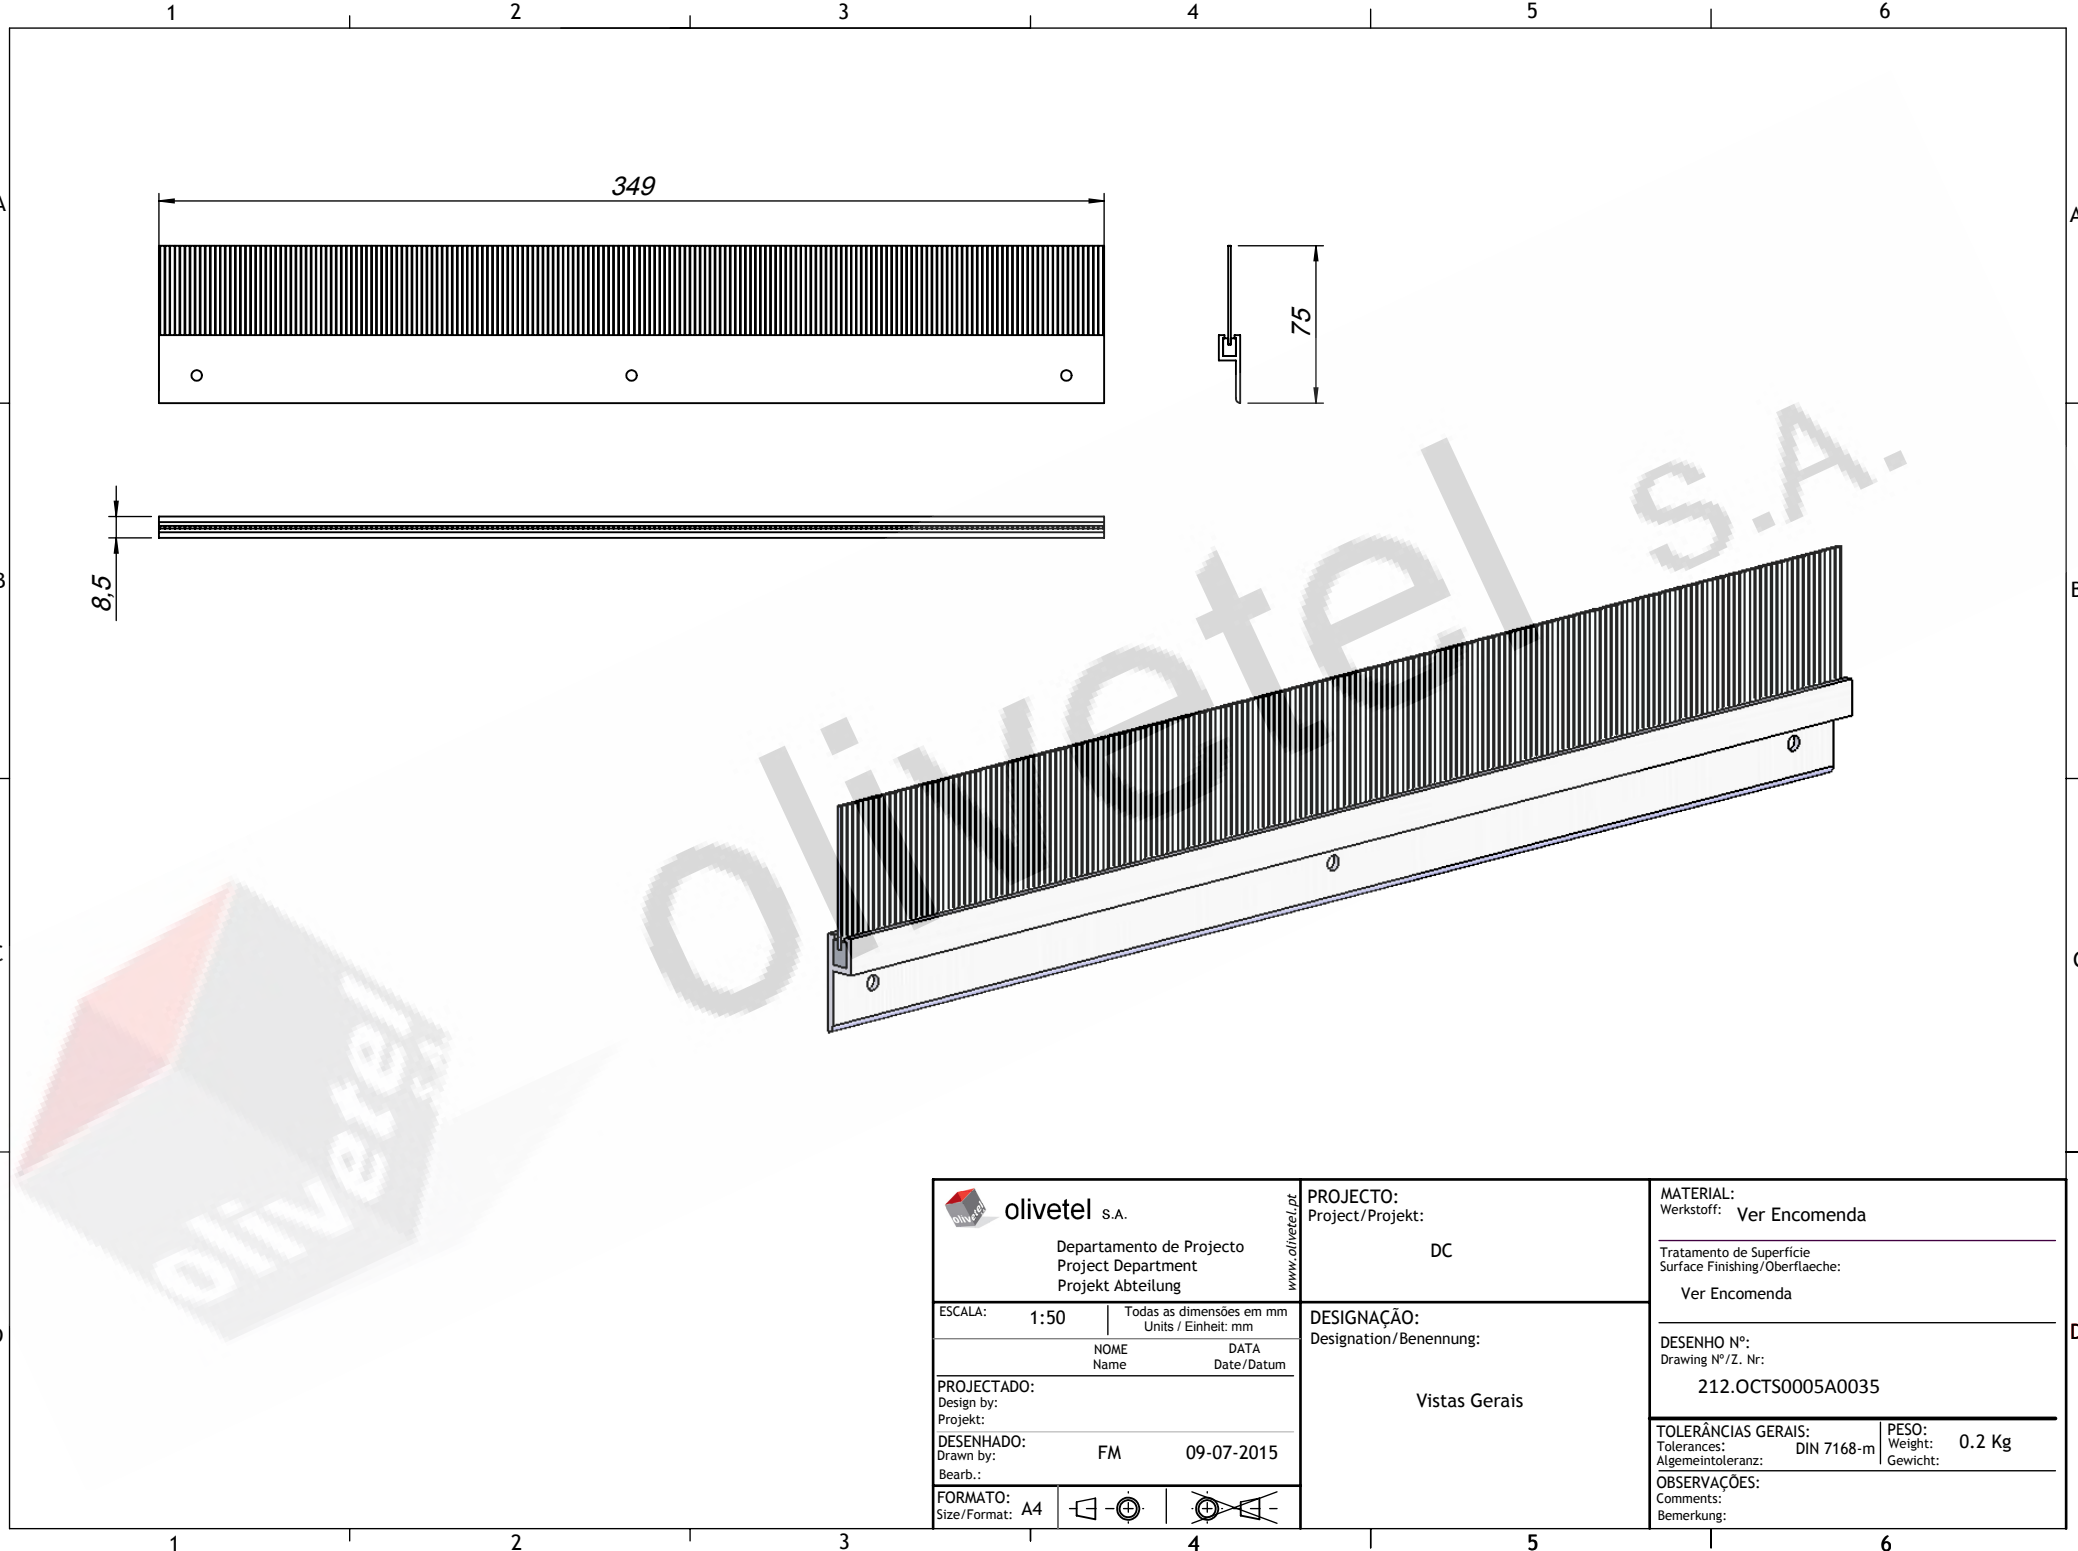

 <b>olivetel</b> s.a. Departamento de Projecto Project Department Projekt Abteilung <a href="http://www.olivetel.pt">www.olivetel.pt</a>	<b>PROJECTO:</b> Project/Projekt: DC	<b>MATERIAL:</b> Werkstoff: Ver Encomenda Tratamento de Superfície Surface Finishing/Oberflaeche: Ver Encomenda
	<b>DESIGNAÇÃO:</b> Designation/Benennung: Vistas Gerais	<b>DESENHO Nº:</b> Drawing Nº./Z. Nr: 212.OCTS0005A0035
<b>ESCALA:</b> 1:50 Todas as dimensões em mm Units / Einheit: mm	<b>TOLERÂNCIAS GERAIS:</b> Tolerances: Allgemeintoleranz: DIN 7168-m	<b>PESO:</b> Weight: Gewicht: 0.2 Kg
<b>PROJECTADO:</b> Design by: Projekt: <b>DESENHADO:</b> Drawn by: FM 09-07-2015 Bearb.:	<b>FORMATO:</b> Size/Format: A4	<b>OBSERVAÇÕES:</b> Comments: Bemerkung: