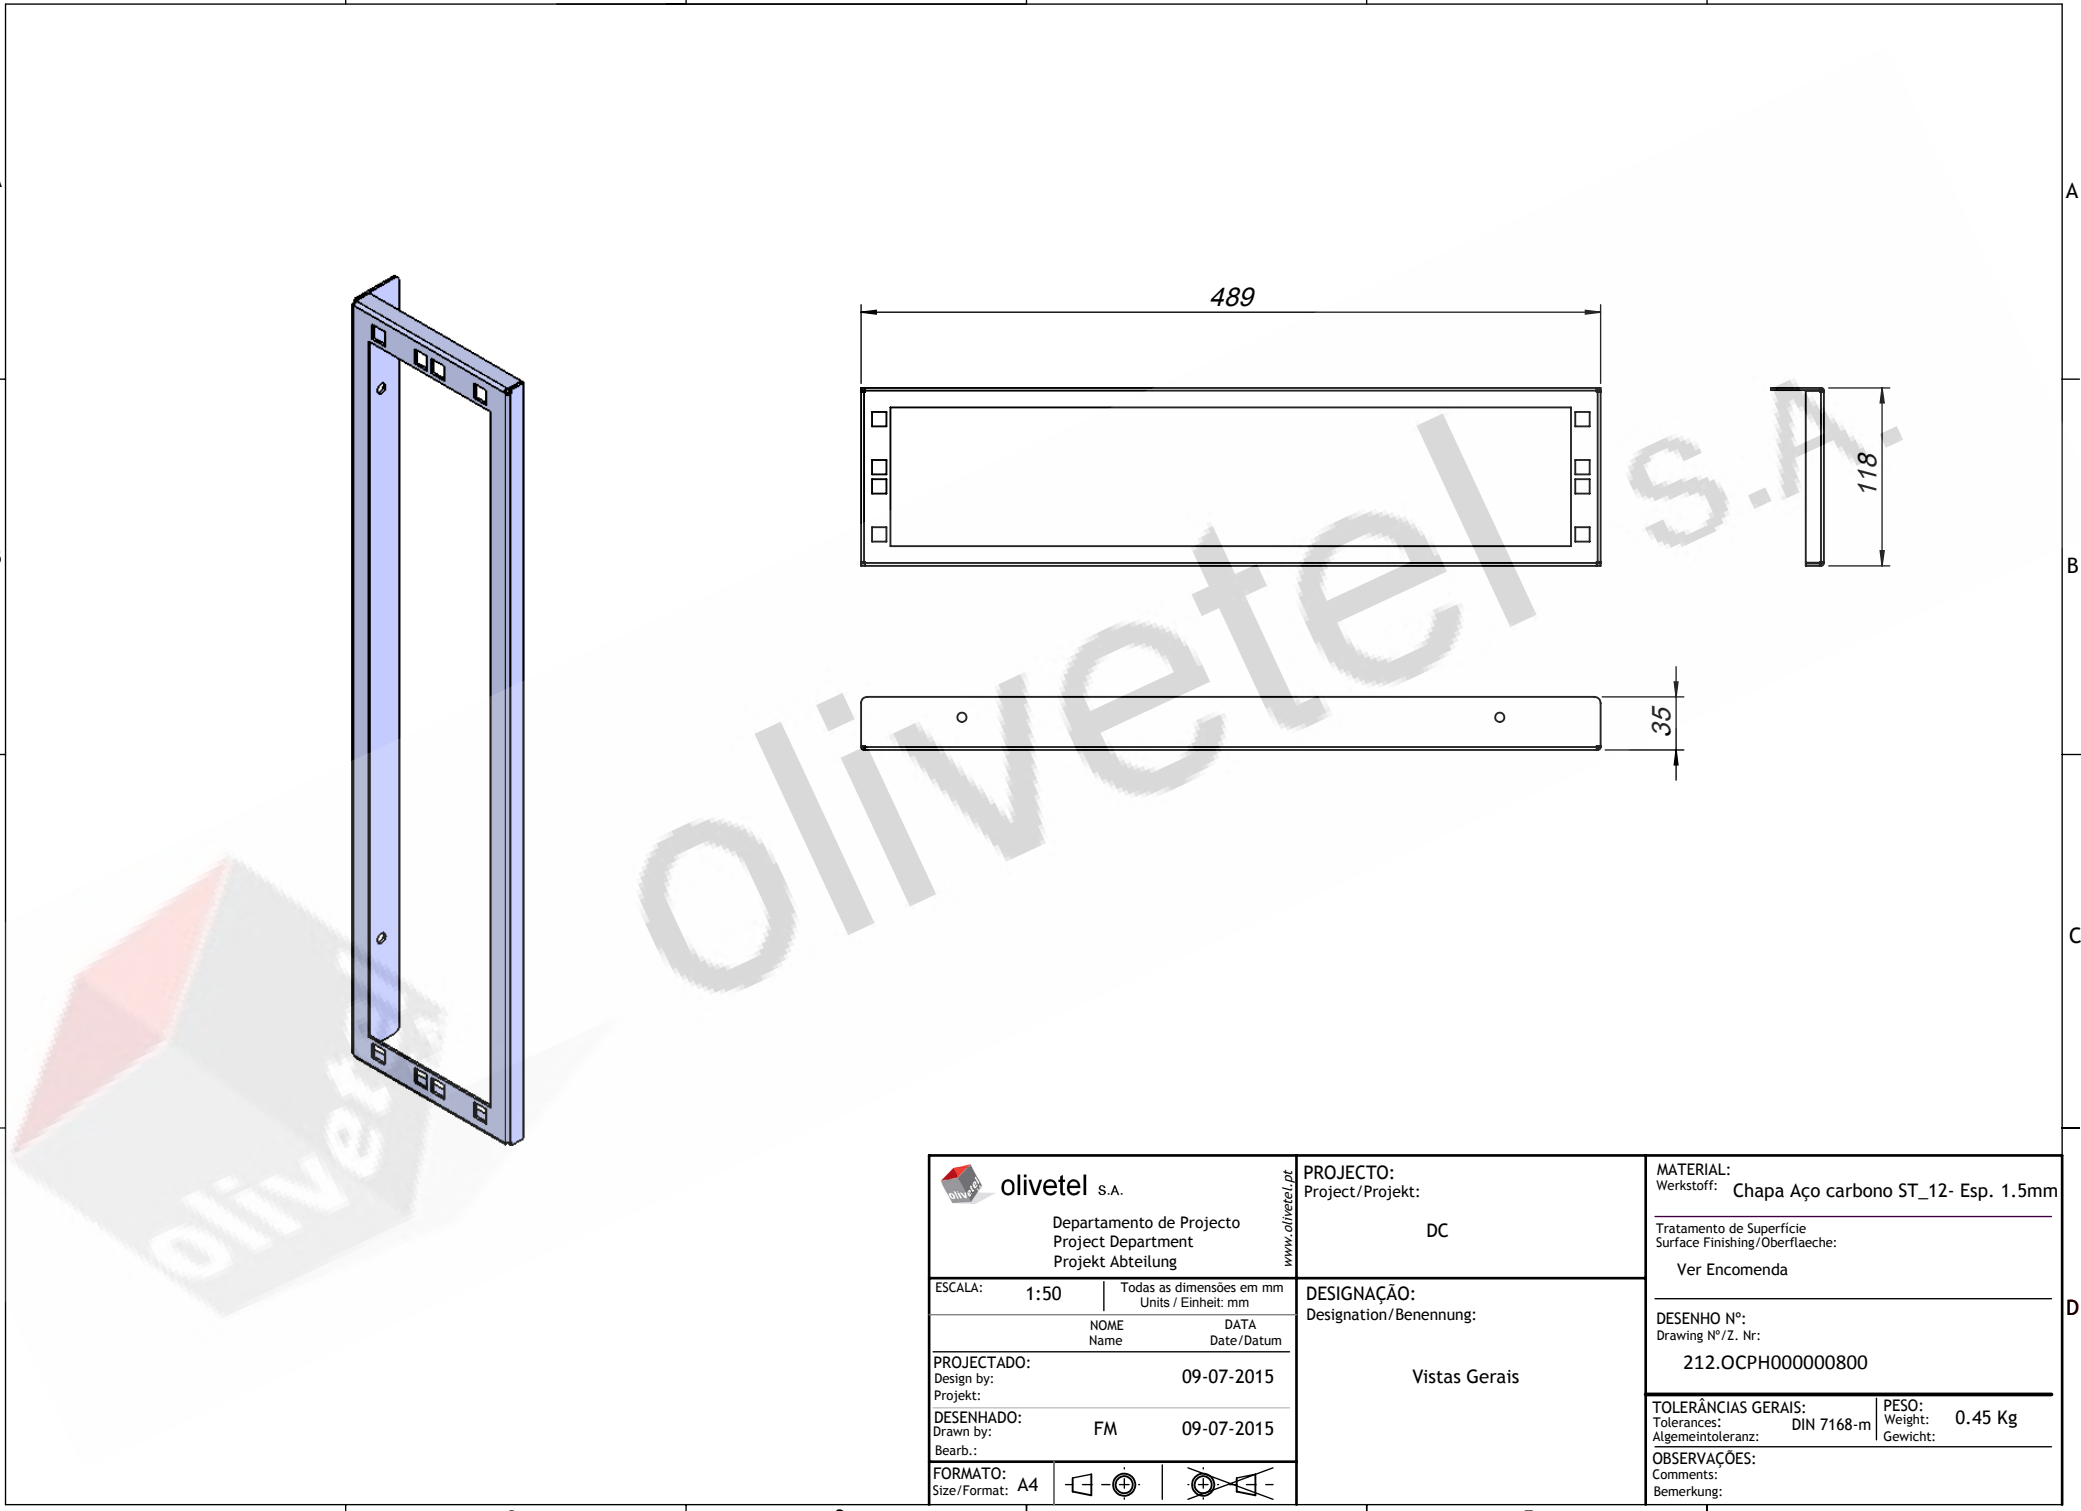

 olivetel s.a. Departamento de Projecto Project Department Projekt Abteilung	PROJECTO: Project/Projekt: DC	MATERIAL: Werkstoff: Chapa Aço carbono ST_12- Esp. 1.5mm Tratamento de Superfície Surface Finishing/Oberflaeche: Ver Encomenda
	DESIGNAÇÃO: Designation/Benennung: Vistas Gerais	DESENHO Nº: Drawing Nº/Z. Nr: 212.OCPH000000800
ESCALA: 1:50 Todas as dimensões em mm Units / Einheit: mm	TOLERÂNCIAS GERAIS: Tolerances: DIN 7168-m PESO: 0.45 Kg Allgemeintoleranz: Gewicht:	
PROJECTADO: Design by: 09-07-2015 Projekt:	OBSERVAÇÕES: Comments: Bemerkung:	
DESENHADO: Drawn by: FM 09-07-2015 Bearb.:	FORMATO: Size/Format: A4	