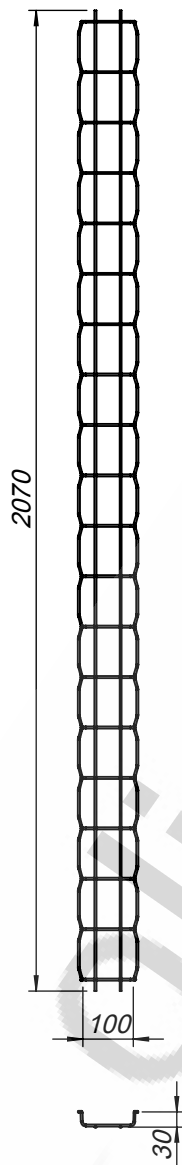

A

B

C

D

E

F

A

B

C

D

E

F

 olivettel S.A. Departamento de Projecto Project Department Projekt Abteilung		PROJECTO: Project/Projekt: DC		MATERIAL: Werkstoff: Varão Aço Ø4 Tratamento de Superfície Surface Finishing/Oberflaeche: Electrozincagem a Branco - Esp. 12µ	
ESCALA: 1:1 Todas as dimensões em mm Units / Einheit: mm		DESIGNAÇÃO: Designation/Benennung: Vistas Gerais		DESENHO Nº: Drawing N°/Z. Nr: 212.OCET00047013A	
PROJECTADO: Design by: 09-07-2015 Projekt: DESENHADO: Drawn by: FM 09-07-2015 Bearb.:		TOLERÂNCIAS GERAIS: Tolerances: Allgemeintoleranz: DIN 7168-m		PESO: Weight: 1.8 Kg Gewicht:	
FORMATO: Size/Format: A4				OBSERVAÇÕES: Comments: Bemerkung:	