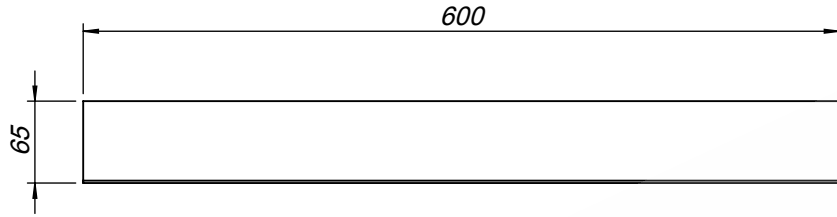

 olivetel s.A. Departamento de Projecto Project Department Projekt Abteilung	PROJECTO: Project/Projekt: DC	MATERIAL: Werkstoff: Chapa Aço carbono ST_12- Esp. 1.5mm Tratamento de Superfície Surface Finishing/Oberflaeche: Ver Encomenda
	DESIGNAÇÃO: Designation/Benennung: Vistas Gerais	DESENHO Nº: Drawing Nº/Z. Nr: 212.OCELO00000600
ESCALA: 1:50 Todas as dimensões em mm Units / Einheit: mm	TOLERÂNCIAS GERAIS: Tolerances: DIN 7168-m PESO: 1.1 Kg Allgemeintoleranz: Gewicht:	
PROJECTADO: Design by: 09-07-2015 Projekt:	OBSERVAÇÕES: Comments: Bemerkung:	
DESENHADO: Drawn by: FM 09-07-2015 Bearb.:		
FORMATO: Size/Format: A4		