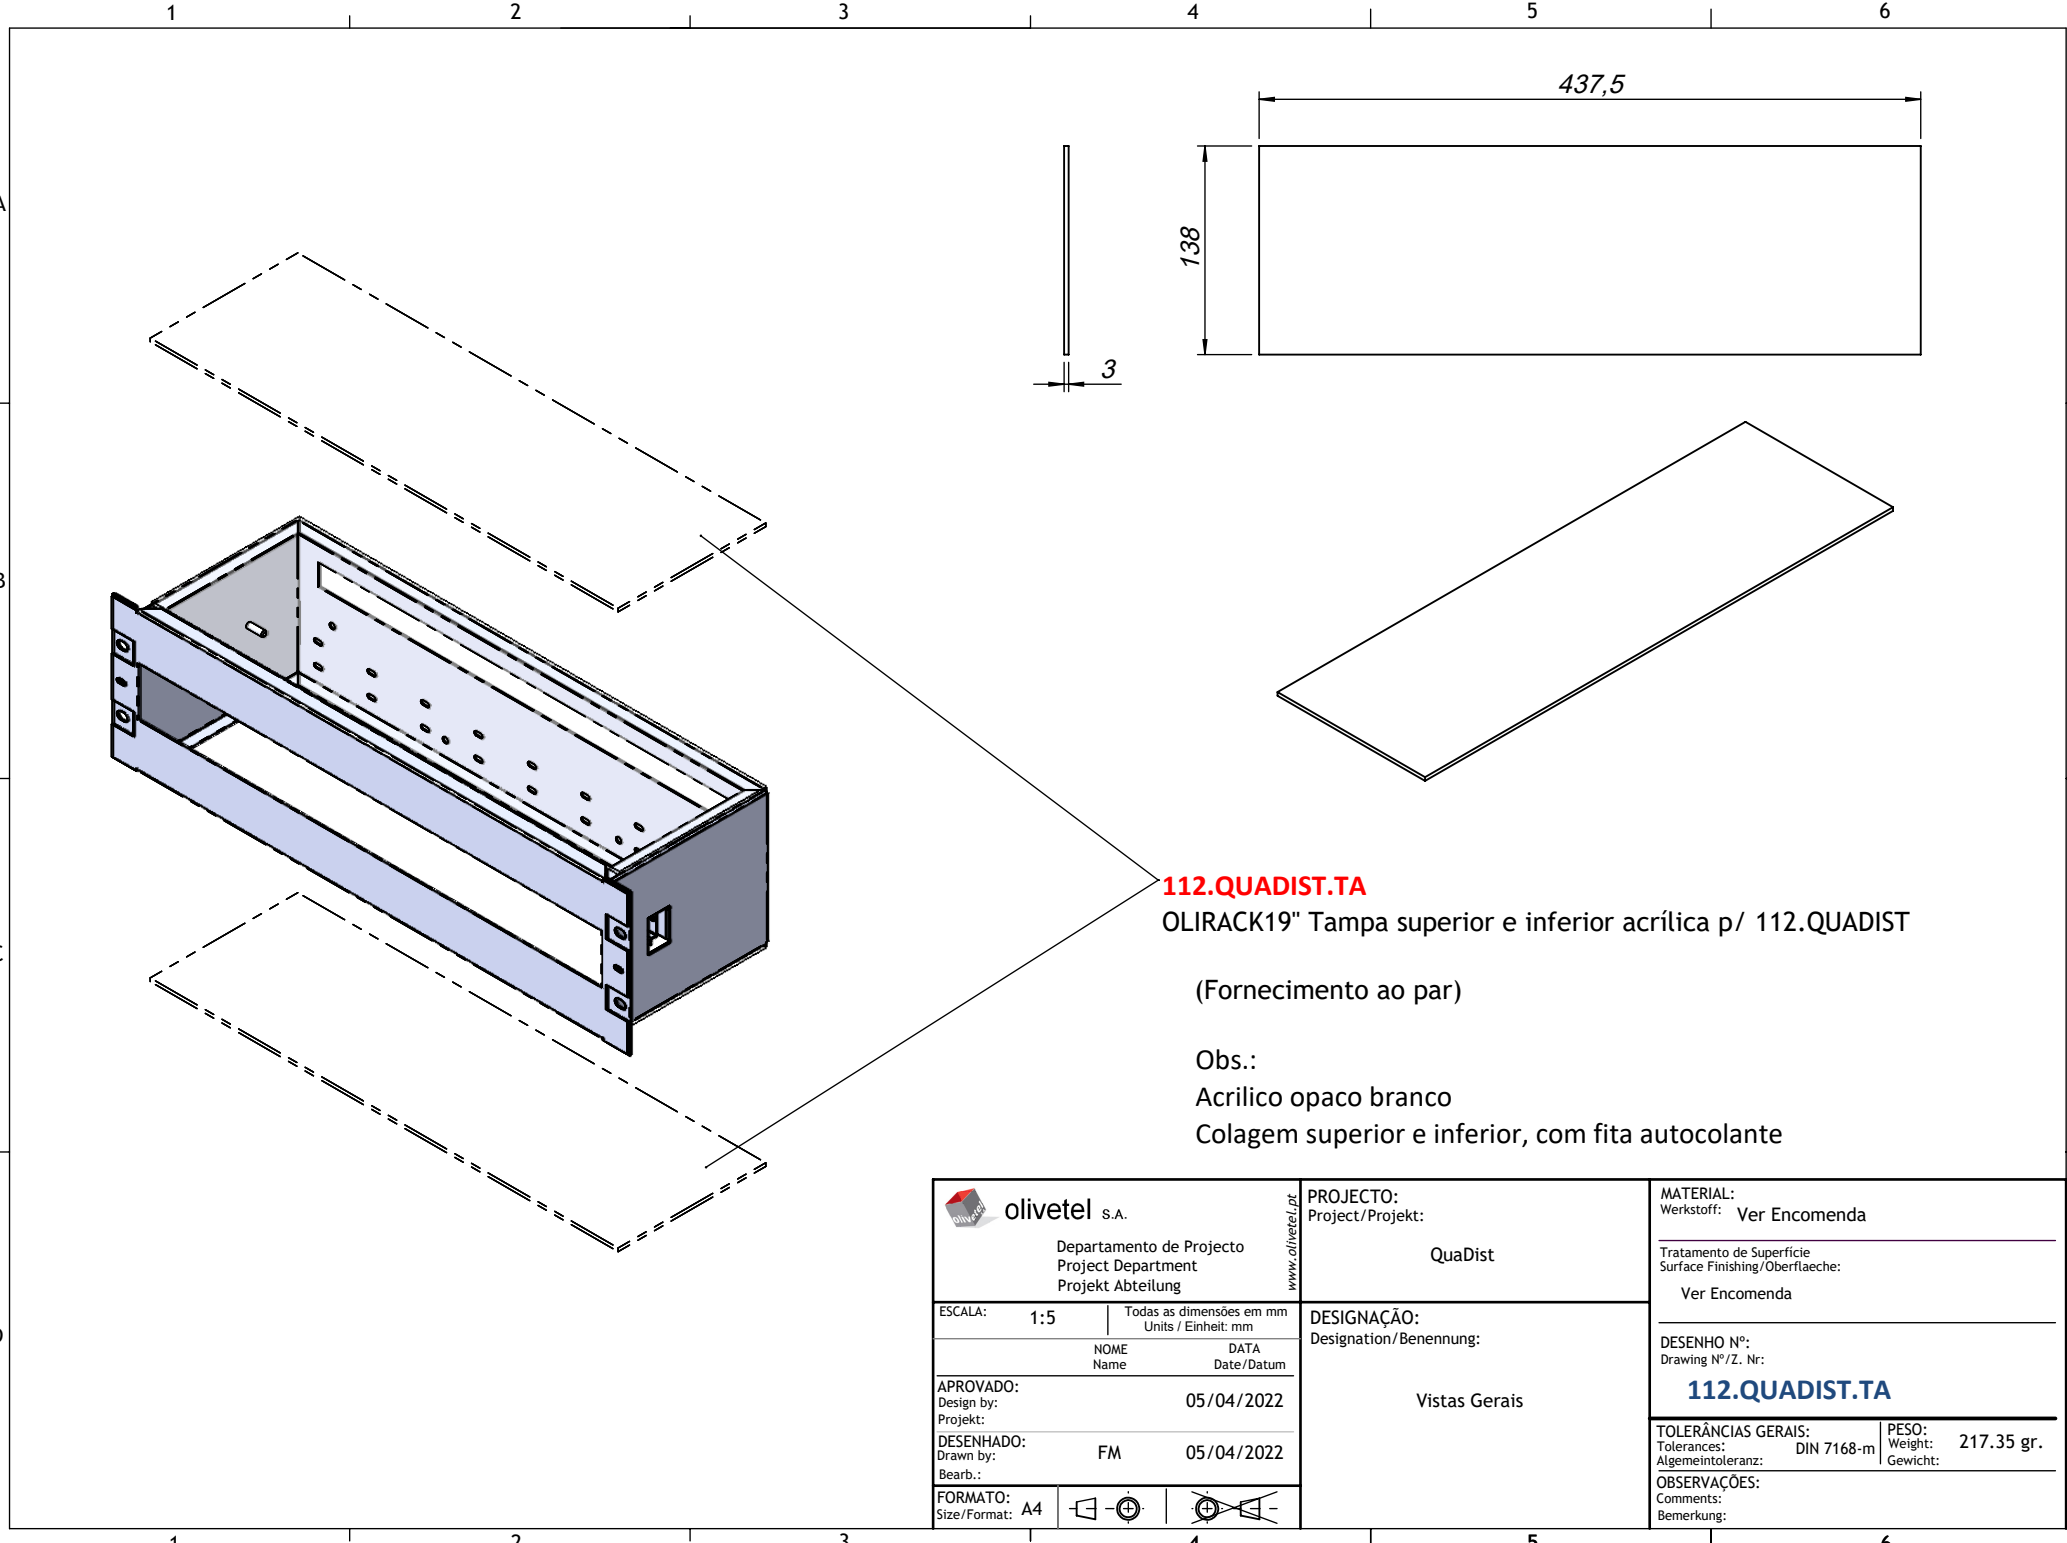

**112.QUADIST.TA**  
 OLIRACK19" Tampa superior e inferior acrílica p/ 112.QUADIST

(Fornecimento ao par)

Obs.:  
 Acrílico opaco branco  
 Colagem superior e inferior, com fita autocolante

 <b>olivetel</b> s.a. Departamento de Projecto Project Department Projekt Abteilung <small>www.olivetel.pt</small>	PROJECTO: Project/Projekt: <p style="text-align: center;">QuaDist</p>	MATERIAL: Werkstoff: <b>Ver Encomenda</b> <hr/> Tratamento de Superfície Surface Finishing/Oberflaeche: <p style="text-align: center;">Ver Encomenda</p>												
	ESCALA: <b>1:5</b>   Todas as dimensões em mm Units / Einheit: mm <table border="1"> <thead> <tr> <th>NOME</th> <th>DATA</th> </tr> <tr> <th>Name</th> <th>Date/Datum</th> </tr> </thead> <tbody> <tr> <td>APROVADO: Design by:</td> <td>05/04/2022</td> </tr> <tr> <td>PROJEKT:</td> <td></td> </tr> <tr> <td>DESENHADO: Drawn by:</td> <td>FM 05/04/2022</td> </tr> <tr> <td>BEARB.:</td> <td></td> </tr> </tbody> </table>	NOME	DATA	Name	Date/Datum	APROVADO: Design by:	05/04/2022	PROJEKT:		DESENHADO: Drawn by:	FM 05/04/2022	BEARB.:		DESIGNAÇÃO: Designation/Benennung: <p style="text-align: center;">Vistas Gerais</p>
NOME	DATA													
Name	Date/Datum													
APROVADO: Design by:	05/04/2022													
PROJEKT:														
DESENHADO: Drawn by:	FM 05/04/2022													
BEARB.:														
FORMATO: Size/Format: <b>A4</b> 	TOLERÂNCIAS GERAIS: Tolerances: Allgemeintoleranz: <b>DIN 7168-m</b>		PESO: Weight: <b>217.35 gr.</b> Gewicht:											
OBSERVAÇÕES: Comments: Bemerkung:														