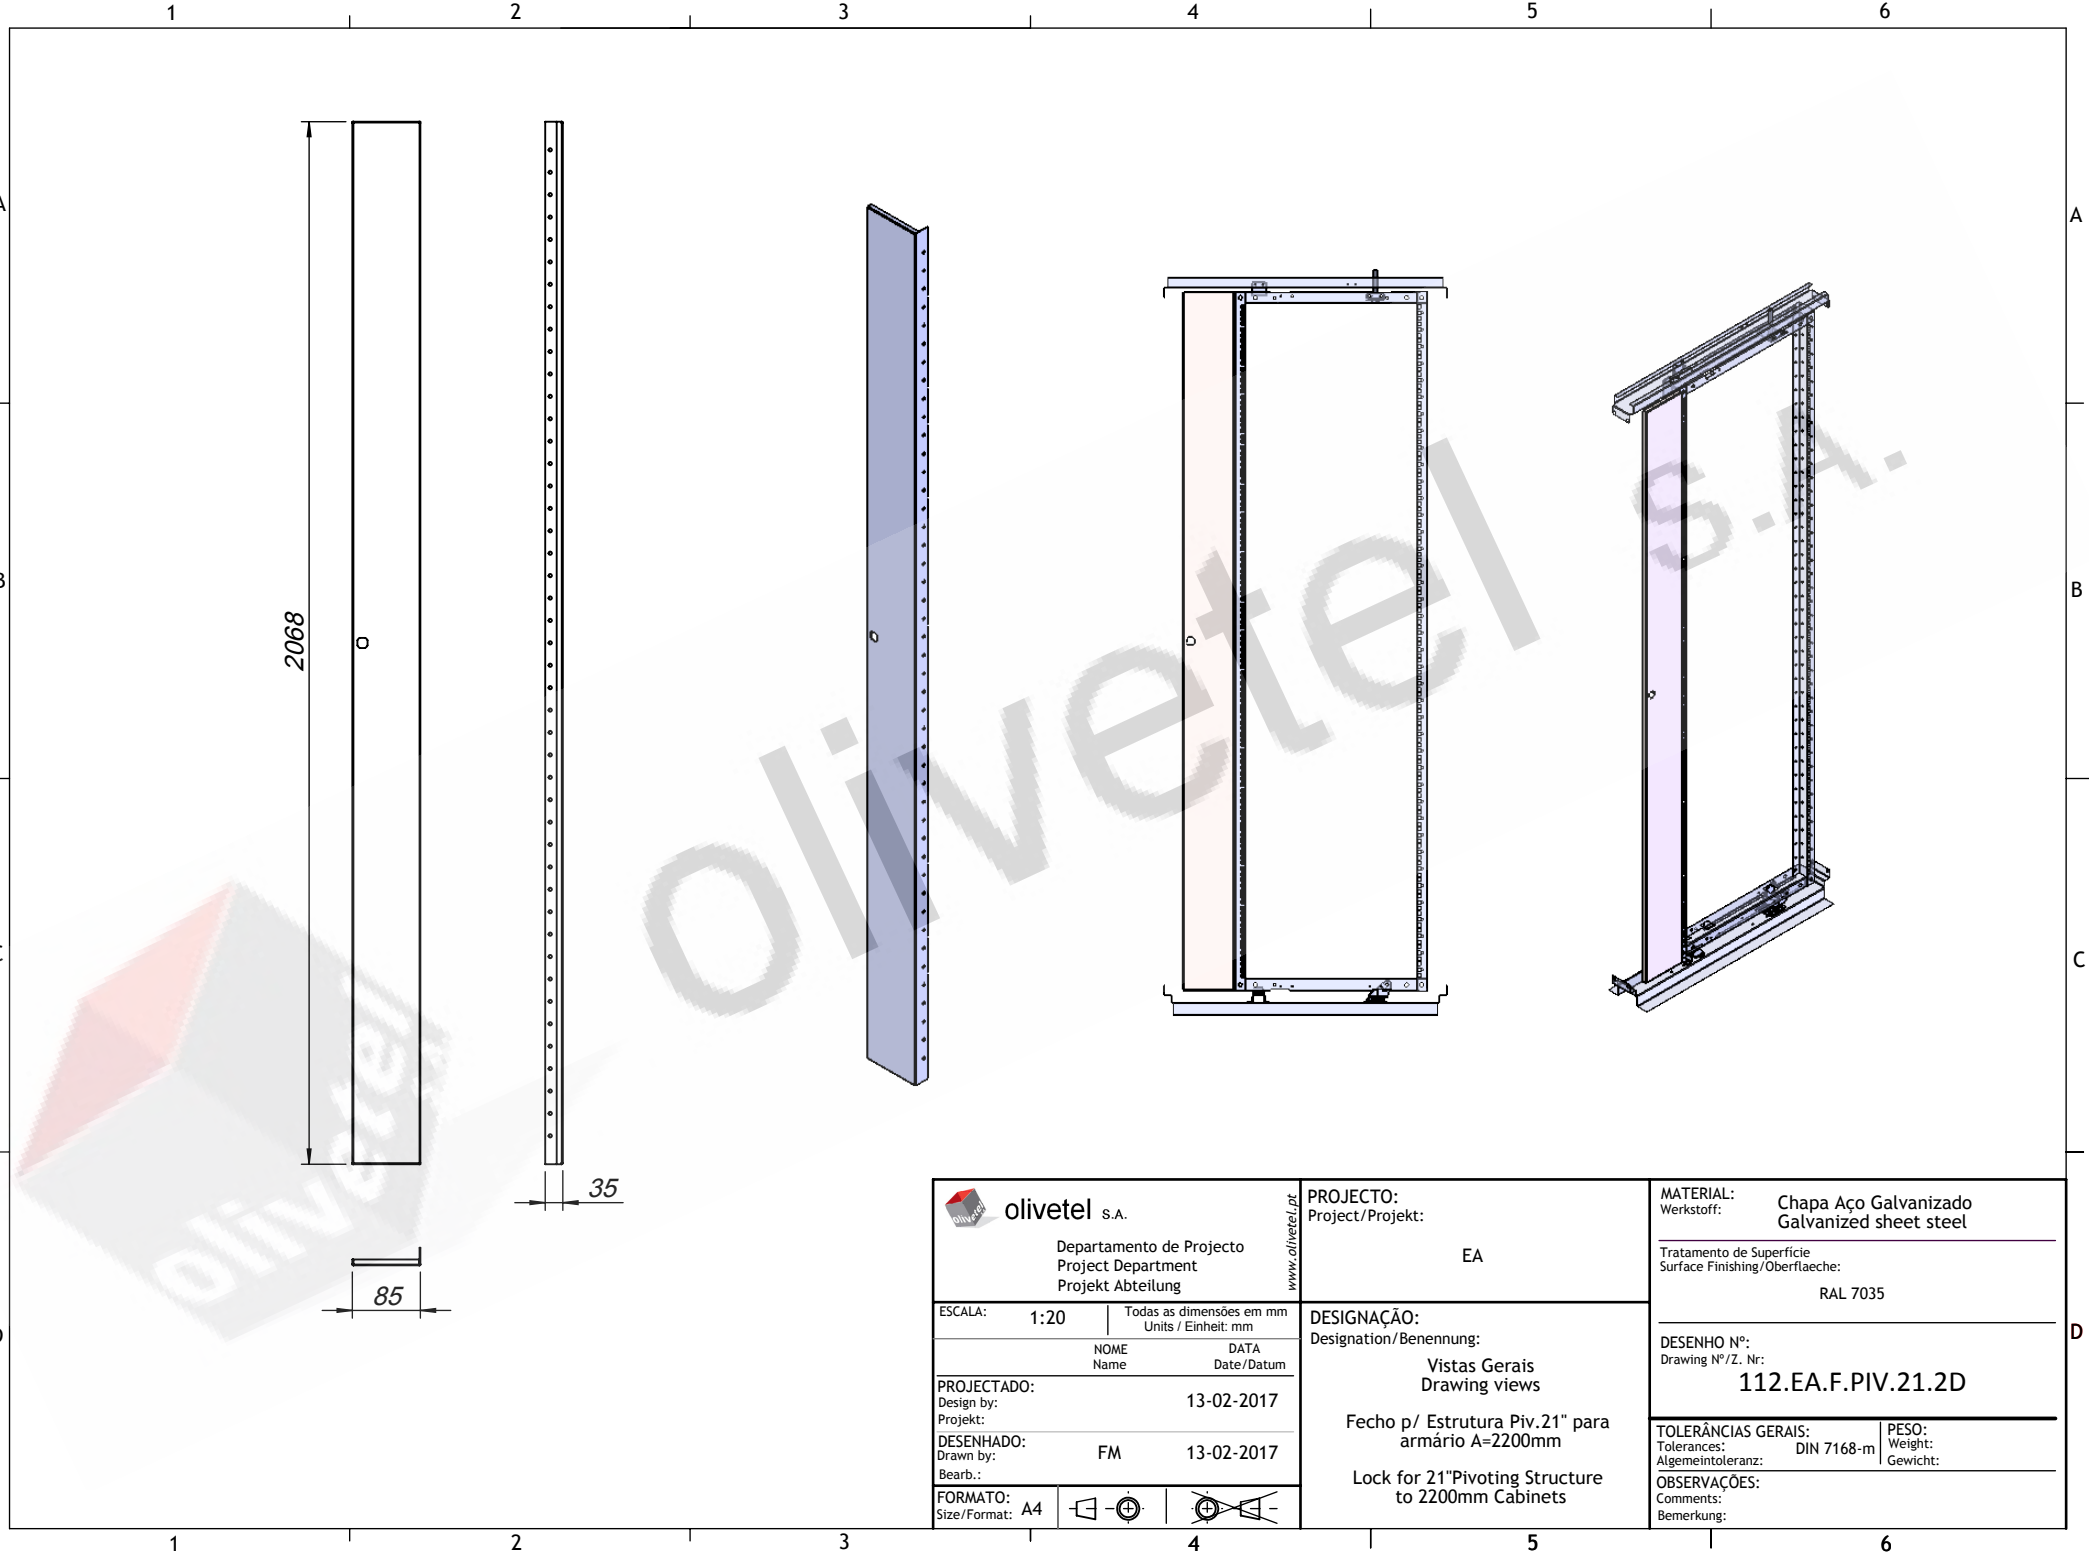

 <b>olivettel</b> s.A. Departamento de Projecto Project Department Projekt Abteilung <a href="http://www.olivettel.pt">www.olivettel.pt</a>	<b>PROJECTO:</b> Project/Projekt: <p style="text-align: center;">EA</p>	<b>MATERIAL:</b> Werkstoff: Chapa Aço Galvanizado Galvanized sheet steel <hr/> Tratamento de Superfície Surface Finishing/Oberflaeche: <p style="text-align: center;">RAL 7035</p>										
	<b>DESIGNAÇÃO:</b> Designation/Benennung: <p style="text-align: center;">Vistas Gerais          Drawing views</p> <p style="text-align: center;">Fecho p/ Estrutura Piv.21" para          armário A=2200mm</p> <p style="text-align: center;">Lock for 21"Pivoting Structure          to 2200mm Cabinets</p>	<b>DESENHO Nº:</b> Drawing Nº./Z. Nr: <p style="text-align: center;">112.EA.F.PIV.21.2D</p>										
<b>ESCALA:</b> 1:20   Todas as dimensões em mm Units / Einheit: mm <table border="1" style="width: 100%;"> <thead> <tr> <th>NOME</th> <th>DATA</th> </tr> <tr> <th>Name</th> <th>Date/Datum</th> </tr> </thead> <tbody> <tr> <td>PROJECTADO: Design by:</td> <td>13-02-2017</td> </tr> <tr> <td>DESENHADO: Drawn by:</td> <td>FM 13-02-2017</td> </tr> <tr> <td>BEARB.:</td> <td></td> </tr> </tbody> </table>	NOME	DATA	Name	Date/Datum	PROJECTADO: Design by:	13-02-2017	DESENHADO: Drawn by:	FM 13-02-2017	BEARB.:		<b>TOLERÂNCIAS GERAIS:</b> Tolerances: Allgemeintoleranz: DIN 7168-m	<b>PESO:</b> Weight: Gewicht:
NOME	DATA											
Name	Date/Datum											
PROJECTADO: Design by:	13-02-2017											
DESENHADO: Drawn by:	FM 13-02-2017											
BEARB.:												
<b>FORMATO:</b> Size/Format: A4		<b>OBSERVAÇÕES:</b> Comments: Bemerkung:										